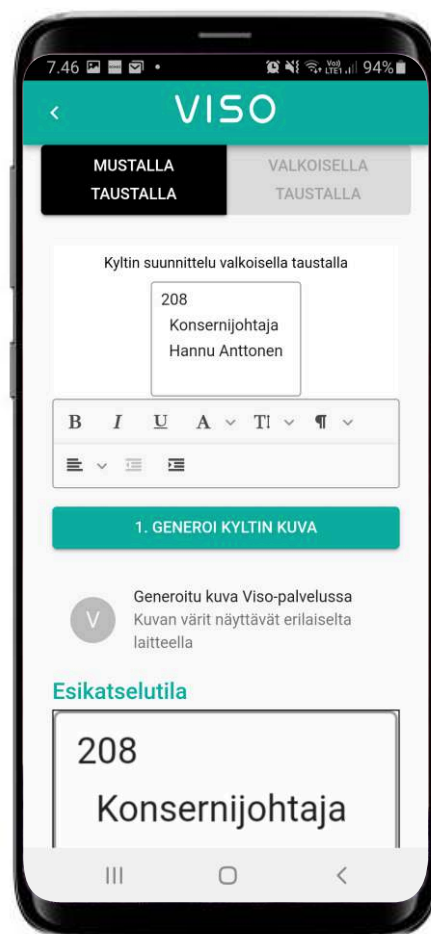

NIMIKILVET

Digitaalisen huoneopasteen laskennallinen käyttöikä on n. miljoona tiedonlatauskertaa tai vähintään viisi vuotta. Laite on EMC-testattu (sähkö- ja elektroniikkatuotteiden elektromagneettinen yhteensopivuus).

Informaatio syötetään opasteeseen

Viso-sovelluksella.

Yhteys puhelimesta opasteeseen muodostetaan Bluetooth-yhteydellä.

Sovelluksessa tekstiä voidaan muotoilla fontin, kirjasinkoon, tasausten ja tietenkin sisällön osalta.

Tekstiä on mahdollista syöttää neljään riviin.

Näytön tausta voidaan valita joko valkoiseksi tai mustaksi.

Valmiita nimikilpipohjia voidaan tallentaa sovellukseen useita, jolloin opasteen päivitys, sekä uuden opasteen käyttöönotto onnistuu hetkessä.

Kysy lisää!

We state that our product complies with the essential protection requirements of the directives:
The electromagnetic compatibility (EMC) directive 2014/35/EU
The low voltage directive (LVD) (2014/35/EU) Rohs
Harmonised standards:
IEC 60601-1-2 / IEC 61000-4-2 Class A, EN61000-6-1, EN61000-6-3, EN60601-1-2