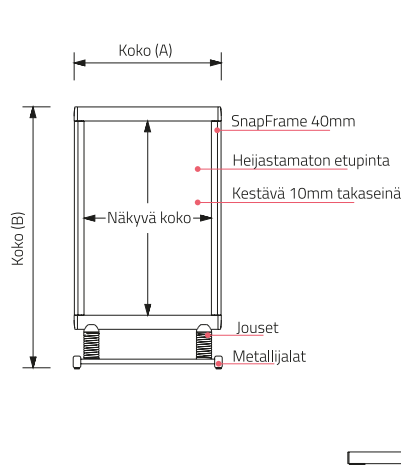

## Windtalker metallijaloin, ulkotilaan

SnapFrame-rakenteinen erittäin vakaa A-teline ulkotilaan.

- Telineen SnapFrame-kehys valmistetaan tukevasta 41mm profiilista.
- Teline muodostuu 2-puoleisesta SnapFrame-taulusta, metallijalaksista sekä vahvistetuista teräsjousista.
- Rakenne on suunniteltu erittäin haastaviin olosuhteisiin.

Tarvikkeet

[Otsalauta \(TSWTE\)](#)

[Kirjoitustarv. \(SETZP\)](#)

| tuotekoodi | julistekoko        | näkyvä alue   | leveys, korkeus, syvyys |
|------------|--------------------|---------------|-------------------------|
| WTEEA1     | 594 x 841 mm (A1)  | 543 x 826 mm  | 624 x 1120 x 960 mm     |
| WTEEA0     | 841 x 1189 mm (A0) | 790 x 1174 mm | 871 x 1468 x 1305 mm    |
| WTEE50x70  | 500 x 700 mm       | 449 x 685 mm  | 620 x 979 x 966 mm      |
| WTEE70x100 | 700 x 1000 mm      | 649 x 985 mm  | 730 x 1280 x 1115 mm    |