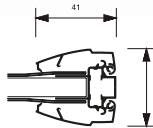

## Windtalker metallijaloin, ulkotilaan

SnapFrame-rakenteinen erittäin vakaa A-teline ulkotilaan.

- Telineen SnapFrame-kehys valmistetaan tukevasta 41mm profiilista.
- Teline muodostuu 2-puoleisesta SnapFrame-taulusta, metallijalaksista sekä vahvistetuista teräsjousista.
- Rakenne on suunniteltu erittäin haastaviin olosuhteisiin.

Tarvikkeet

[Otsalauta \(TSWTE\)](#)

[Kirjoitustarv. \(SETZP\)](#)

| tuotekoodi | julistekoko        | näkyvä alue   | leveys, korkeus, syvyys |
|------------|--------------------|---------------|-------------------------|
| WTEEA1     | 594 x 841 mm (A1)  | 543 x 826 mm  | 624 x 1120 x 960 mm     |
| WTEEA0     | 841 x 1189 mm (A0) | 790 x 1174 mm | 871 x 1468 x 1305 mm    |
| WTEE50x70  | 500 x 700 mm       | 449 x 685 mm  | 620 x 979 x 966 mm      |
| WTEE70x100 | 700 x 1000 mm      | 649 x 985 mm  | 730 x 1280 x 1115 mm    |