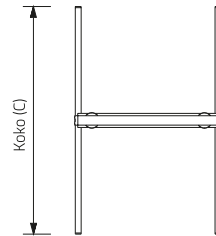

## Windtalker metallijaloin, ulkotilaan

SnapFrame-rakenteinen erittäin vakaa A-teline ulkotilaan.

- Telineen SnapFrame-kehys valmistetaan tukevasta 41mm profiilista.
- Teline muodostuu 2-puoleisesta SnapFrame-taulusta, metallijalaksista sekä vahvistetuista teräsjousista.
- Rakenne on suunniteltu erittäin haastaviin olosuhteisiin.

Tarvikkeet

[Otsalauta \(TSWTE\)](#)

[Kirjoitustarv. \(SETZP\)](#)

| tuotekoodi | julistekoko        | näkyvä alue   | leveys, korkeus, syvyys |
|------------|--------------------|---------------|-------------------------|
| WTEEA1     | 594 x 841 mm (A1)  | 543 x 826 mm  | 624 x 1120 x 960 mm     |
| WTEEA0     | 841 x 1189 mm (A0) | 790 x 1174 mm | 871 x 1468 x 1305 mm    |
| WTEE50x70  | 500 x 700 mm       | 449 x 685 mm  | 620 x 979 x 966 mm      |
| WTEE70x100 | 700 x 1000 mm      | 649 x 985 mm  | 730 x 1280 x 1115 mm    |