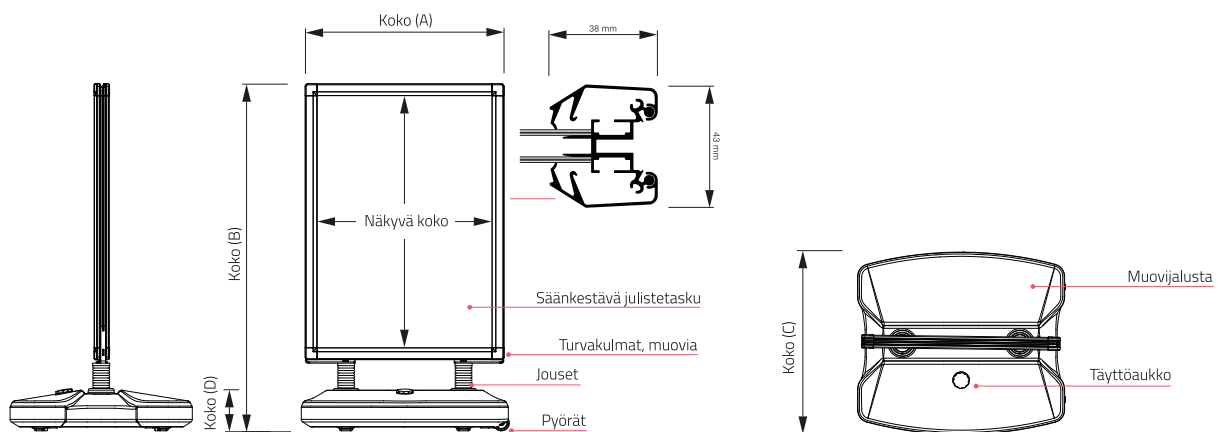

A-TELINEET

Windtalker City, ulkotilaan

SnapFrame-rakenteinen jämerä A-teline ulkotilaan.

- Telineen SnapFrame-kehys valmistetaan tukevasta 38mm profiilista turvakulmin.
- Teline muodostuu 2-puoleisesta SnapFrame-taulusta, vedellä tai hiekalla täytettävästä ja pyörin varustetusta muovijalasta sekä vahvistetuista teräsjousista.
- Rakenne kestää kovaa säätä ja pientä tönimistä

A-TELINEET

Windtalker City, ulkotilaan

tuotekoodi	julistekoko	näkyvä alue	leveys, korkeus, syvyys
WTRA1WR	A1 (594 x 841 mm)	566 x 816 mm	670 x 1123 x 590 / 137 mm
WTR50x70WR	500 x 700 mm	472 x 675 mm	635 x 982 x 590/ 137 mm
WTR70x100WR	700 x 1000 mm	672 x 975 mm	835 x 1308 x 835 / 140 mm
WTRA1WRBLK ●	A1 (594 x 841 mm)	566 x 816 mm	670 x 1123 x 590 / 137 mm
WTR50x70WRBLK ●	500 x 700 mm	472 x 675 mm	635 x 982 x 590/ 137 mm
WTR70x100WRBLK ●	700 x 1000 mm	672 x 975 mm	835 x 1308 x 835 / 140 mm