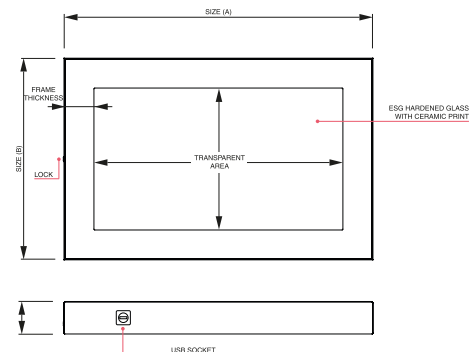

DIGITAALISET TUOTTEET

WallPanel Pro, Pysty

Tyylikäs ja turvallinen seinäkiinnitteinen näyttöratkaisu informaation jakamiseen, niin julkisissa kuin kaupallisissa kohteissa.

- Taulun kotelo valmistetaan kestävästä anodisoidusta alumiiniprofiilista sekä karkaistusta lasista.
- Kokonaisuus sisältää lukittavan kotelon, universaalin VESA-kiinnikkeen näytölle sekä Samsung-näytön.
- Ammattikäyttöön suunniteltu Samsung näyttöön tuodaan informaatiota langattomasti, ethernet-kaapelilla tai muistitikulla.
- Näyttöä voidaan hallita myös mukaan kuuluvalla Samsung MagicInfo-ohjelmistolla sekä maksullisen MagicInfo Server -ohjelmiston avulla.

tuotekoodi	näyttö	leveys, korkeus, syvyys	ikkunan koko	rakenteen syvyys
DSIBWALL43ESF	43"	700 x 1110 x 72 mm	525 x 935 mm	85 mm
DSIBWALL49ESF*	50"	777 x 1247 x 122 mm	592 x 1062 mm	89 mm
DSIBWALL55ESF	55"	861 x 1386 x 122 mm	675 x 1200 mm	90 mm

- Taulun kotelo valmistetaan kestävästä anodisoidusta alumiiniprofiilista sekä karkaistusta lasista.
- Kokonaisuus sisältää lukittavan kotelon, universaalin VESA-kiinnikkeen näytölle sekä Samsung-näytön.
- Ammattikäyttöön suunniteltu Samsung näyttöön tuodaan informaatiota langattomasti, ethernet-kaapelilla tai muistitikulla.
- Näyttöä voidaan hallita myös mukaan kuuluvalla Samsung MagicInfo-ohjelmistolla sekä maksullisen MagicInfo Server -ohjelmiston avulla.