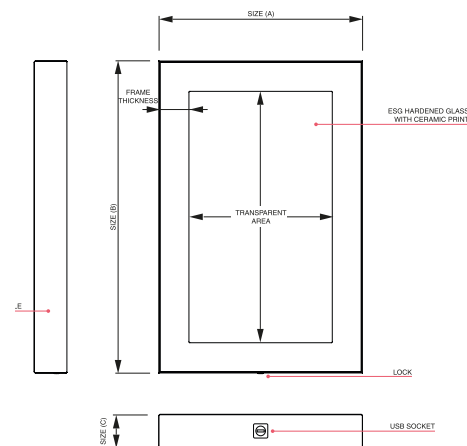

DIGITAALISET TUOTTEET

WallPanel Pro, Pysty

Tyylikäs ja turvallinen seinäkiinnitteinen näyttöratkaisu informaation jakamiseen, niin julkisissa kuin kaupallisissa kohteissa.

- Taulun kotelo valmistetaan kestävästä anodisoidusta alumiiniprofiilista sekä karkaistusta lasista.
- Kokonaisuus sisältää lukittavan kotelon, universaalin VESA-kiinnikkeen näytölle sekä Samsung-näytön.
- Ammattikäyttöön suunniteltu Samsung näyttöön tuodaan informaatiota langattomasti, ethernet-kaapelilla tai muistitikulla.
- Näyttöä voidaan hallita myös mukaan kuuluvalla Samsung MagicInfo-ohjelmistolla sekä maksullisen MagicInfo Server -ohjelmiston avulla.

tuotekoodi	näyttö	leveys, korkeus, syvyys	ikkunan koko	rakenteen syvyys
DSIBWALL43ESF	43"	700 x 1110 x 72 mm	525 x 935 mm	85 mm
DSIBWALL49ESF*	50"	777 x 1247 x 122 mm	592 x 1062 mm	89 mm
DSIBWALL55ESF	55"	861 x 1386 x 122 mm	675 x 1200 mm	90 mm

- Taulun kotelo valmistetaan kestävästä anodisoidusta alumiiniprofiilista sekä karkaistusta lasista.
- Kokonaisuus sisältää lukittavan kotelon, universaalin VESA-kiinnikkeen näytölle sekä Samsung-näytön.
- Ammattikäyttöön suunniteltu Samsung näyttöön tuodaan informaatiota langattomasti, ethernet-kaapelilla tai muistitikulla.
- Näyttöä voidaan hallita myös mukaan kuuluvalla Samsung MagicInfo-ohjelmistolla sekä maksullisen MagicInfo Server -ohjelmiston avulla.

tuotekoodi	näyttö	leveys, korkeus, syvyys	ikkunan koko	kehiksen paksuus
DSIBWALL43H RESF	43"	1110 x 700 x 72 mm	525 x 935 mm	85 mm
DSIBWALL50H RESF*	50"	1247 x 777 x 122 mm	592 x 1062 mm	89 mm
DSIBWALL55H RESF	55"	1386 x 861 x 122 mm	675 x 1200 mm	90 mm