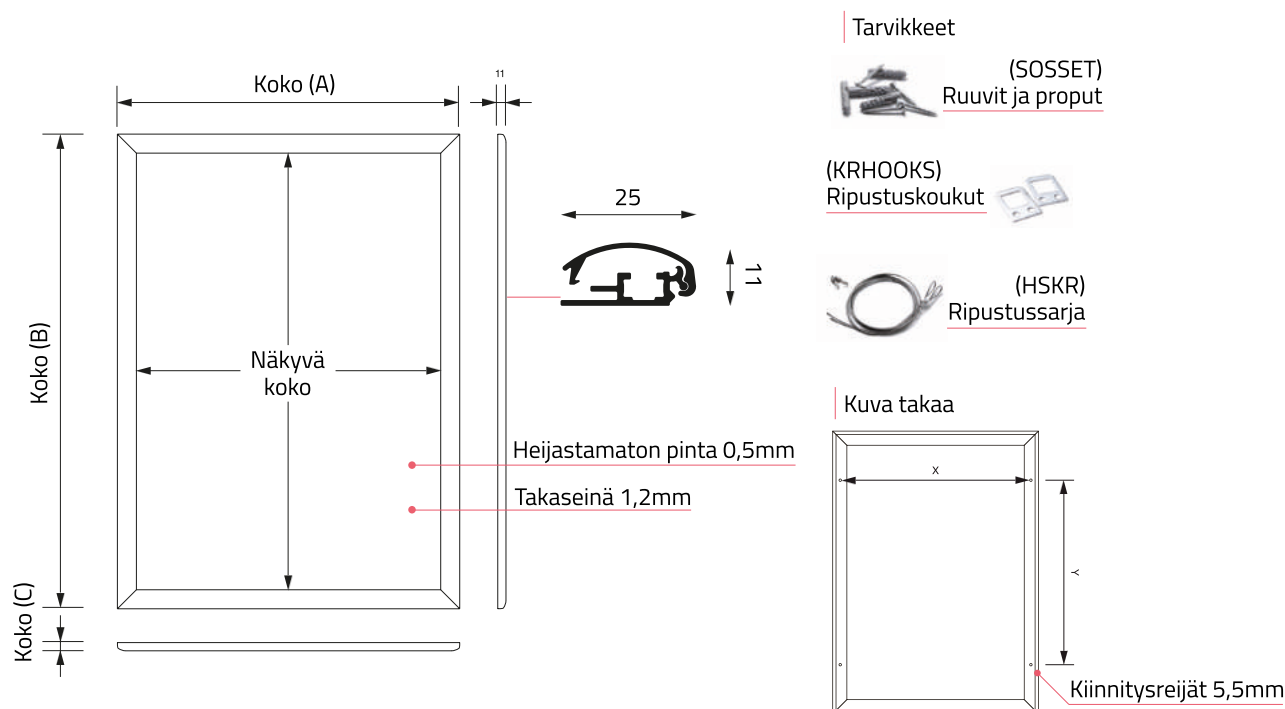

SNAPFRAME-TUOTTEET

SnapFrame Classic

Snapframe-kehukset ovat erinomainen tapa esittää informaatiota tyylikkäästi, helposti ja pienin kustannuksin. Informaatio on aina esillä siististi ja suorassa, oli sitten kyse suuresta julisteesta tai vain A4-printistä.

- Informaation vaihto käy nopeasti taulun saranakehysrakenteen ansiosta.
- Informaation suojana on ohut heijastamaton muovilevy.
- Tauluissa on siisti piilokiinnitys.
- Classic-mallissa kehys on 25mm leveää hopea-anodisoitua alumiinia.

SNAPFRAME-TUOTTEET

SnapFrame Classic

tuotekoodi	printin koko	näkyvä alue	l eveys, kork., syv.	paino
KRA5G25	148 x 210 mm (A5)	128 x 190 mm	179 x 241 x 11 mm	0,35 kg
KRA4G25	210 x 297 mm (A4)	190 x 277 mm	241 x 328 x 11 mm	0,45 kg
KRA3G25	297 x 420 mm (A3)	277 x 400 mm	328 x 451 x 11 mm	0,66 kg
KRA2G25	420 x 594 mm (A2)	400 x 574 mm	451 x 625 x 11 mm	1,03 kg
KRA1G25	594 x 841 mm (A1)	574 x 821 mm	625 x 872 x 11 mm	1,67 kg
KRA0G25	841 x 1189 mm (A0)	821 x 1169 mm	872 x 1220 x 11 mm	2,83 kg
KR50x70G25	500 x 700 mm	480 x 680 mm	531 x 731 x 11 mm	1,33 kg
KR70x100G25	700 x 1000 mm	680 x 980 mm	731 x 1031 x 11 mm	2,20 kg