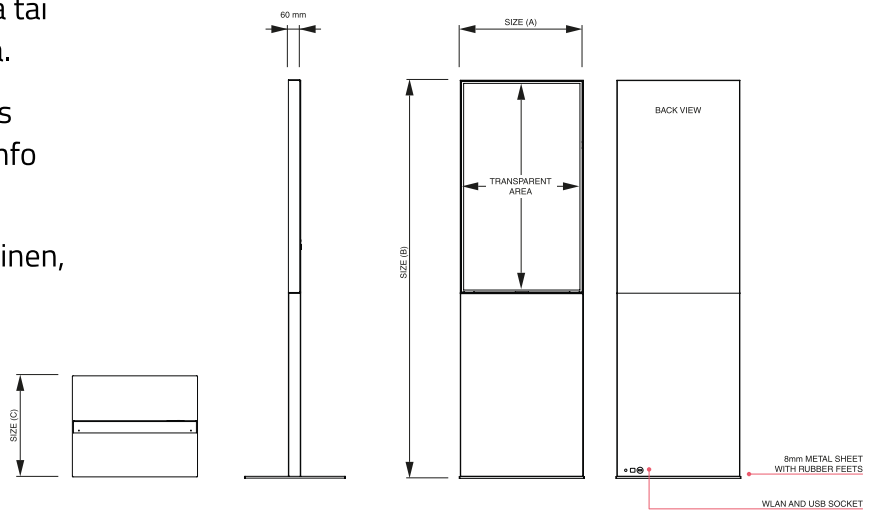

DIGITAALISET TUOTTEET

SmartLine Totem

Täysin uusi digitaalinen toteemi kehyksettömällä lookilla.

- Digitaalisella taululla informaatio voidaan tuoda asiakkaan luokse, esimerkiksi opasteena aulatilassa tai näyttelytilassa tuotetietoja ja kuvia esittämässä.
- Liikkuvalla ja vaihtuvalla kuvainformaatiolla asiakkaalle voidaan esittää houkuttelevaa ja informatiivista sisältöä.
- Rakenteessa on ammattikäyttöön suunniteltu 43" Samsung näyttö johon informaatiota voidaan tuoda langattomasti wlan:in kautta tai yksinkertaisesti muistitikulla.
- Näyttöä voidaan hallita myös mukaan kuuluvalla MagicInfo -ohjelmistolla.
- Taulun rakenne on minimaalinen, mutta silti hyvin kestävä.

tuotekoodi	näyttö	leveys, korkeus, syvyys	ikkunan koko
DITTOTEM43ESF ●	43"	570 x 1813 x 460 mm	529 x 941 mm
DITTOTEM32C9003ES ○	43"	570 x 1813 x 460 mm	529 x 941 mm