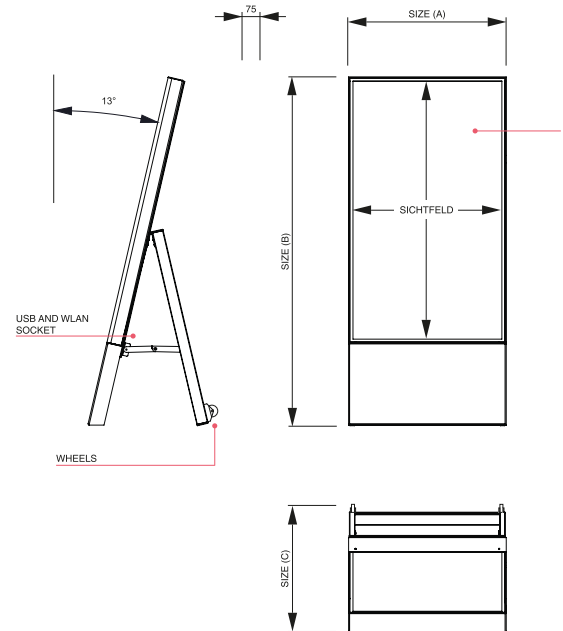

## SmartLine A-board

Täysin uusi digitaalinen A-teline.

- Digitaalisella A-telineellä informaatio voidaan tuoda asiakkaan nähtäville, esimerkiksi ostoskeskuksessa myymälän ulkopuolelle tai myymälän sisällä halutun tuotteen tai hyllyn vierelle.
- Liikkuvalla ja vaihtuvalla kuvainformaatiolla asiakkaalle voidaan esittää monipuolista ja oikea-aikaista sisältöä.
- Rakenteessa on ammattikäyttöön suunniteltu 43" Samsung näyttö johon informaatiota voidaan tuoda langattomasti wlan:in kautta tai yksinkertaisesti muistitikulla.
- Näyttöä voidaan hallita myös mukaan kuuluvalla MagicInfo -ohjelmistolla.
- Taulun rakenne on ohut, mutta silti hyvin kestävä.
- Taulu on varustettu pyörin, joten sen siirtäminen on helppoa ja vaivatonta.

tuotekoodi	näyttö	leveys, korkeus, syvyys	ikkunan koko	kokonaispaino	
DIAT43ESF	●	43"	560 x 1238 x 426 mm	529 x 941 mm	29,00 kg
DIAT43C9003ESF	○	43"	560 x 1238 x 426 mm	529 x 941 mm	29,00 kg