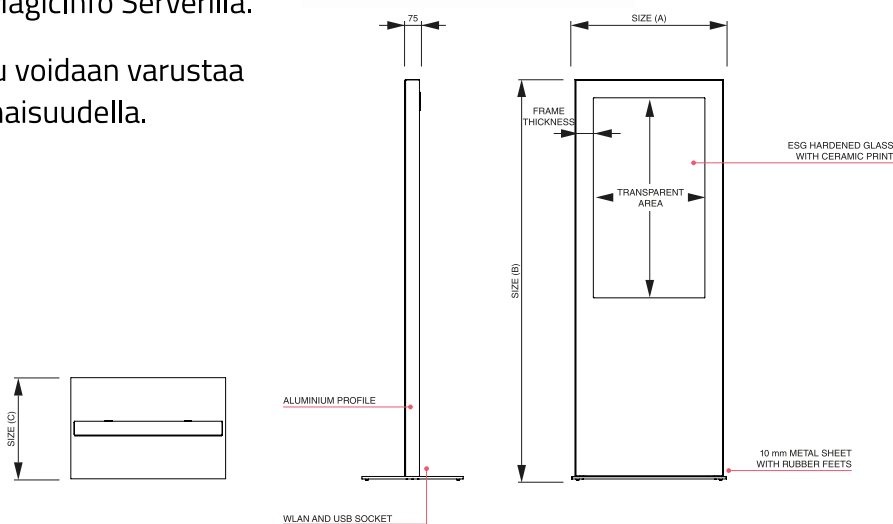

DIGITAALISET TUOTTEET

Slim Totem Pro

Tyylikäs ja litteä digitaalinen näyttö-toteemi opastamiseen ja mainontaan.

- Toteemin runko valmistetaan anodisoidusta alumiinista ja sen etupinta on karkaistua lasia.
- Rakenne on varustettu lukittavalla huolto-ovella.
- Toteemissa ammattikäyttöön suunniteltu Samsung näyttö, johon informaatiota voidaan tuoda langattomasti ethernet kaapelilla tai muistitikulla.
- Näyttöä voidaan hallita myös mukaan kuululuvan MagicInfo -ohjelmiston avulla sekä maksullisella MagicInfo Serverillä.
- Lisävarusteena taulu voidaan varustaa kosketusnäyttöominaisuudella.

tuotekoodi	näyttö	leveys, korkeus, syvyys	ikkunan koko	syvyys	paino
DSIBSTOTEM43ESF	43"	719 x 2020 x 500 mm	524 x 936 mm	88 mm	84,5 kg
DSIBSTOTEM49ESF	50"*	789 x 2020 x 500 mm	592 x 1062 mm	89 mm	97,2 kg
DSIBSTOTEM55ESF	55"	913 x 2120 x 550 mm	-	70 mm	107,5 kg