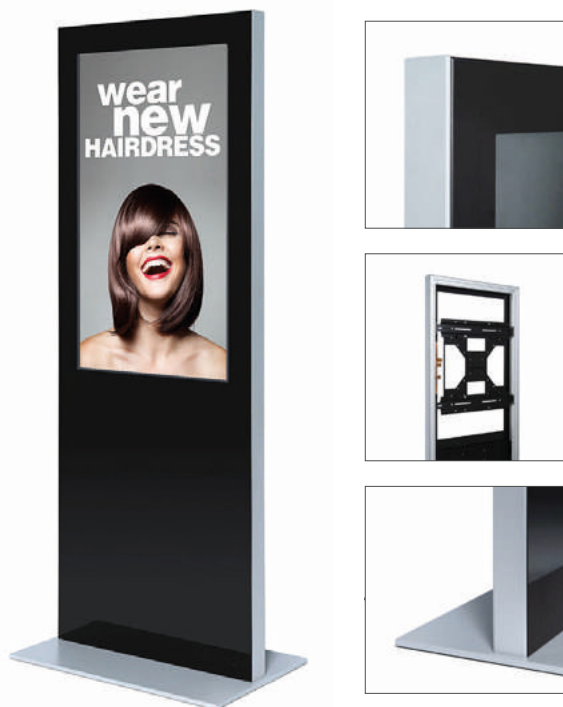

DIGITAALISET TUOTTEET

Slim Totem Pro

Tyylikäs ja litteä digitaalinen näyttö-toteemi opastamiseen ja mainontaan.

- Toteemin runko valmistetaan anodisoidusta alumiinista ja sen etupinta on karkaistua lasia.
- Rakenne on varustettu lukittavalla huolto-ovella.
- Toteemissa ammattikäyttöön suunniteltu Samsung näyttö, johon informaatiota voidaan tuoda langattomasti ethernet kaapelilla tai muistitikulla.
- Näyttöä voidaan hallita myös mukaan kuululuvan MagicInfo -ohjelmiston avulla sekä maksullisella MagicInfo Serverillä.
- Lisävarusteena taulu voidaan varustaa kosketusnäyttöominaisuudella.