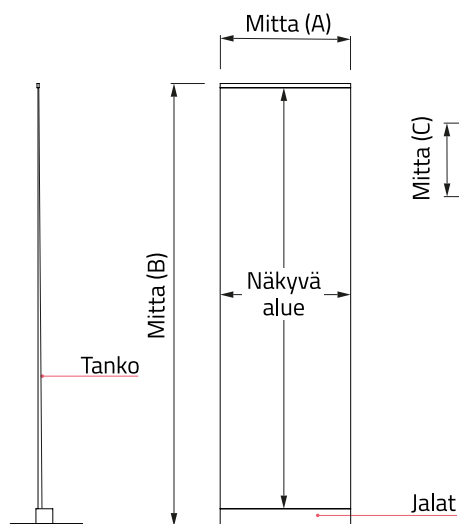

ROLLUPIT

RollUp Classic

Teline on helppo kuljettaa ja pystyttää.

- RollUp:in kuvavuota valmistetaan erittäin tarkalla tulostimella korkealaatuiselle vuotamateriaalille.
- RollUp:it toimitetaan valmiina kokonaisuuksina kestävässä kantolaukussa.
- Tuotetta on satavana useissa kokovaihtoehdoissa sekä hopean tai mustan värisellä rungolla.

tuotekoodi	näkyvä alue	leveys, kork., syv.
RBBAS2F085 ○	850x2000mm	870x2100x360mm
RBBAS2F100 ○	1000x2000mm	1020x2100x360mm
RBBAS2F120 ○	1200x2000mm	1220x2100x360mm
RBBAS2F150 ○	1500x2000mm	1520x2100x360mm
RBBASB085 ●	850x2000mm	870x2100x360mm
RBBASB100 ●	1000x2000mm	1020x2100x360mm