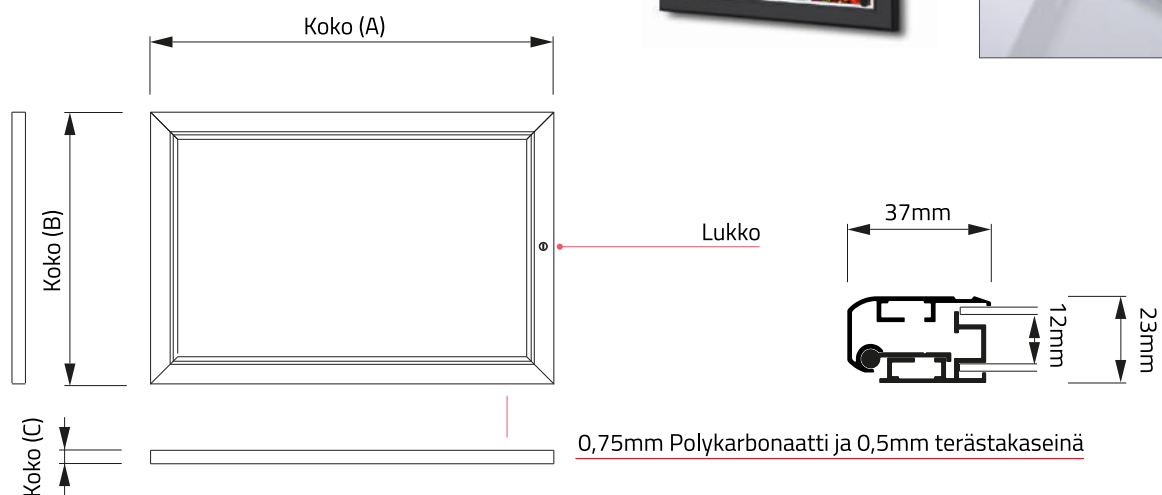

Menu-telineet

MenuCase Black

Alumiininen lukittava menutaulu ulko- ja sisätiloihin.

- Taulujen hillitty ulkonäkö ja musta väri tekevät niistä tyylikkään valinnan ravintolakohteisiin.
- Ruokalistat ovat suojassa kannen alla ja ne kiinnitetään taustalevyyn joko magneetein tai 2-puoleisella teipillä.
- Tauluun on mahdollista valita LED-valaistus.
- Tauluissa on siisti piilokiinnitys seinää tai muuta kiinteää rakennetta varten.

tuotekoodi	kapasiteetti	näkyvä alue	leveys, korkeus, syvyys	teho	paino
SCZN2xA4C9005	2 x A4	435 x 307 mm	505 x 377 x 22 mm	-	1,90 kg
SCZN4xA4C9005	4 x A4	435 x 609 mm	505 x 679 x 22 mm	-	3,05 kg
SCZN2xA4C9005LED	2 x A4	435 x 307 mm	505 x 377 x 22 mm	24 W	2,20 kg
SCZN4xA4C9005LED	4 x A4	435 x 609 mm	505 x 679 x 22 mm	24 W	3,35 kg