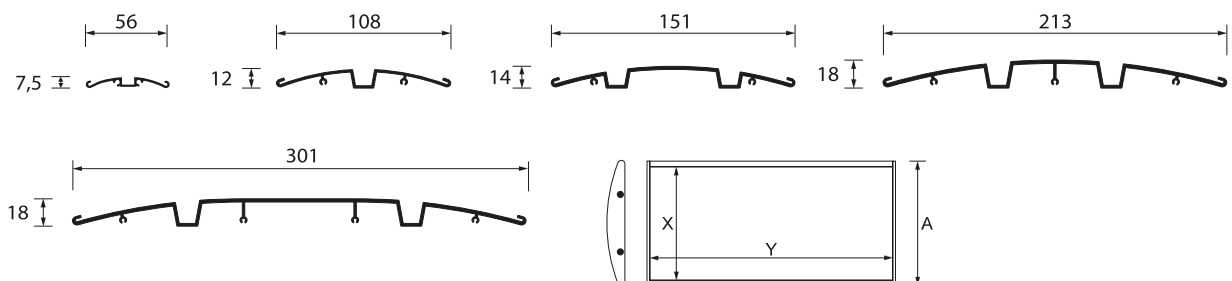

WAYFINDING-TUOTTEET

KR-opasteet

Alumiinirakenteinen KR-kilpi on kestävä ja monikäyttöinen opaste. Kilpien ehdottomat valitit ovat hyvä ulkonäkö, monikäyttöisyys ja helppo päivitettävyys.

- Kun kuvat ja tekstit voidaan tulostaa itse, on opasteen päivittäminen nopeaa ja kustannustehokasta.
- Opasteiden ulkoasu voidaan valita hyvin vapaasti, sillä suurin osa näkyvästä pinnasta on tulostetta. Vain mielikuvitus on rajana opasteiden ulkonäölle.
- Tulostepaperi on suojassa liialta ohuen mattapintaisen polypropeeni-muovikalvon alla.
- Muovikalvo istuu tukevasti profiilissa, mutta voidaan poistaa helposti pienen imukupin avulla.