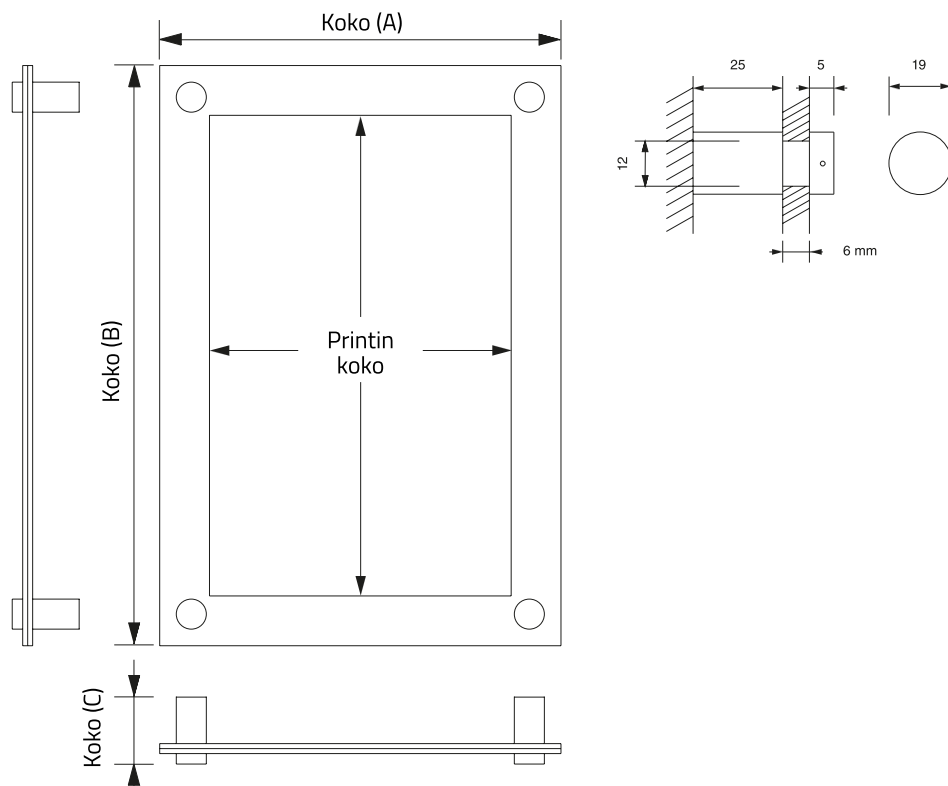

## Akryylitaulut

Akryylitaulu on tyylikäs opasteratkaisu niin pääopasteeksi kuin pienemmäksi kohdeopasteeksi.

- 2-kerroksisen rakenteen ansiosta näytävässä opasteessa voidaan esittää helposti vaihdettavaa ja visuaalisesti kiinnostavaa informaatiota.
- Taulu muodostuu kahdesta 3mm laserleikatusta akryylilevystä sekä neljästä hopeansävyisestä alumiinikiinnikkeestä, jotka tuovat taulun 25mm irti seinästä.
- Akryylilevyjen väliin voidaan sijoittaa itse tulostettu printti ja levyihin on myös mahdollista teipata tai UV-tulostaa kiinteää pysyvää informaatiota.
- Saatavana on useita vakiokokoja ja mittatilauksesta tauluja voidaan valmistaa omiin mittoihin ja muotoihin.

## Akryylitaulut, 25 mm

tuotekoodi	printin koko	leveys, korkeus, syvyys
FS25A5SET	148 x 210 mm (A5)	228 x 290 x 29 mm
FS25A4SET	210 x 297 mm (A4)	290 x 377 x 29 mm
FS25A3SET	297 x 420 mm (A3)	377 x 500 x 29 mm
FS25A2SET	420 x 594 mm (A2)	500 x 674 x 29 mm
FS25A1SET	594 x 841 mm (A1)	674 x 921 x 29 mm
FS25100x100SET	100 x 100 mm	180 x 180 x 29 mm
FS25100x160SET	100 x 160 mm	180 x 240 x 29 mm
FS25	-	-