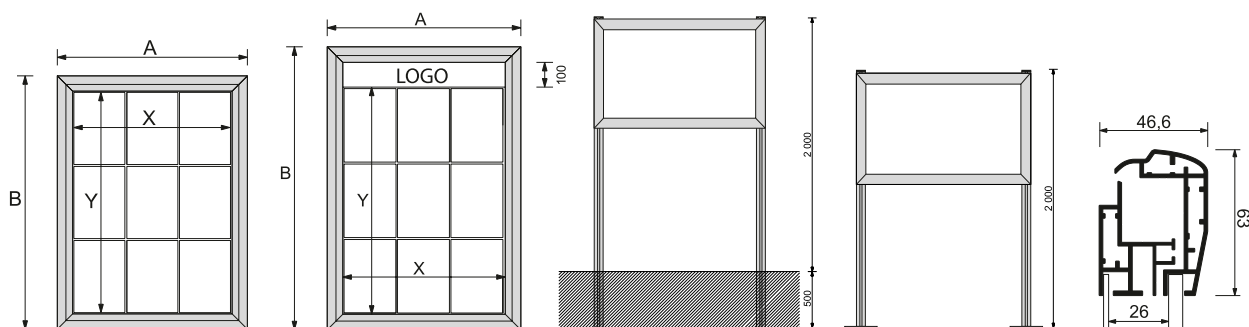

ILMOITUSTAULUT

T-SARJA, ulkotiloihin

T-sarjan ilmoitustaulut ovat laadukkaita ilmoitustauluja jotka soveltuvat niin sisä- kuin ulkokäyttöön.

- Tauluissa on tukeva alumiinirunko, lukittava kansi turvalasilla ja teräspohja.
- Kannen lasi voidaan pinnoittaa graffiti-suojakalvolla jolloin töhryt on helppo poistaa.
- Teräspohja soveltuu magneetti-kiinnitykselle sekä tussitauluksi.
- Taulu voidaan varustaa 12V LED-valaistuksella ja omilla jaloillaan.
- Nyt taulut on mahdollista saada perinteisen anodisoidun alumiinin lisäksi neljässä perusvärissä; musta, valkoinen, punainen ja sininen.

ILMOITUSTAULUT

malli	kapasiteetti	näkyvä alue	koko
T4	2 x 2 = 4 x A4	459 x 633 mm	585 x 760 mm
T6	3 x 2 = 6 x A4	678 x 633 mm	805 x 760 mm
T8	4 x 2 = 8 x A4	898 x 633 mm	1025 x 760 mm
T9	3 x 3 = 9 x A4	678 x 940 mm	805 x 1067 mm
T12	4 x 3 = 12 x A4	898 x 940 mm	1025 x 1067 mm
T15	5 x 3 = 15 x A4	1118 x 940 mm	1245 x 1067 mm
T18	6 x 3 = 18 x A4	1338 x 940 mm	1465 x 1067 mm
T21	7 x 3 = 21 x A4	1558 x 940 mm	1685 x 1067 mm
T24	8 x 3 = 24 x A4	1779 x 940 mm	1905 x 1067 mm
T27	9 x 3 = 27 x A4	1998 x 940 mm	2125 x 1067 mm

malli	kapasiteetti	näkyvä alue	koko	teho
T4	LED 2 x 2 = 4 x A4	459 x 633 mm	585 x 860 mm	3,2 W
T6	LED 3 x 2 = 6 x A4	678 x 633 mm	805 x 860 mm	6,4 W
T8	LED 4 x 2 = 8 x A4	898 x 633 mm	1025 x 860 mm	7,2 W
T9	LED 3 x 3 = 9 x A4	678 x 940 mm	805 x 1167 mm	6,4 W
T12	LED 4 x 3 = 12 x A4	898 x 940 mm	1025 x 1167 mm	7,2 W
T15	LED 5 x 3 = 15 x A4	1118 x 940 mm	1245 x 1167 mm	8,8 W
T18	LED 6 x 3 = 18 x A4	1338 x 940 mm	1465 x 1167 mm	10,4 W
T21	LED 7 x 3 = 21 x A4	1558 x 940 mm	1685 x 1167 mm	12,8 W
T24	LED 8 x 3 = 24 x A4	1779 x 940 mm	1905 x 1167 mm	13,6 W
T27	LED 9 x 3 = 27 x A4	1998 x 940 mm	2125 x 1167 mm	16 W