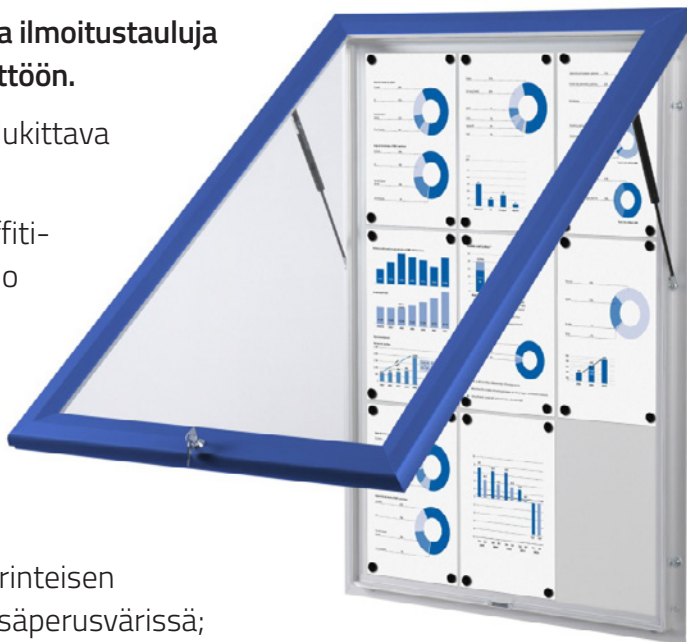

ILMOITUSTAULUT

T-SARJA, ulkotiloihin

T-sarjan ilmoitustaulut ovat laadukkaita ilmoitustauluja jotka soveltuvat niin sisä- kuin ulkokäyttöön.

- Tauluissa on tukeva alumiinirunko, lukittava kansi turvalasilla ja teräspohja.
- Kannen lasi voidaan pinnoittaa graffiti-suojakalvolla jolloin töhryt on helppo poistaa.
- Teräspohja soveltuu magneetti-kiinnitykselle sekä tussitauluksi.
- Taulu voidaan varustaa 12V LED-valaistuksella ja omilla jaloillaan.
- Nyt taulut on mahdollista saada perinteisen anodisoidun alumiinin lisäksi neljässä perusvärissä; musta, valkoinen, punainen ja sininen.

ILMOITUSTAULUT

malli	kapasiteetti	näkyvä alue	koko
T4	2 x 2 = 4 x A4	459 x 633 mm	585 x 760 mm
T6	3 x 2 = 6 x A4	678 x 633 mm	805 x 760 mm
T8	4 x 2 = 8 x A4	898 x 633 mm	1025 x 760 mm
T9	3 x 3 = 9 x A4	678 x 940 mm	805 x 1067 mm
T12	4 x 3 = 12 x A4	898 x 940 mm	1025 x 1067 mm
T15	5 x 3 = 15 x A4	1118 x 940 mm	1245 x 1067 mm
T18	6 x 3 = 18 x A4	1338 x 940 mm	1465 x 1067 mm
T21	7 x 3 = 21 x A4	1558 x 940 mm	1685 x 1067 mm
T24	8 x 3 = 24 x A4	1779 x 940 mm	1905 x 1067 mm
T27	9 x 3 = 27 x A4	1998 x 940 mm	2125 x 1067 mm

malli	kapasiteetti	näkyvä alue	koko	teho
T4	LED 2 x 2 = 4 x A4	459 x 633 mm	585 x 860 mm	3,2 W
T6	LED 3 x 2 = 6 x A4	678 x 633 mm	805 x 860 mm	6,4 W
T8	LED 4 x 2 = 8 x A4	898 x 633 mm	1025 x 860 mm	7,2 W
T9	LED 3 x 3 = 9 x A4	678 x 940 mm	805 x 1167 mm	6,4 W
T12	LED 4 x 3 = 12 x A4	898 x 940 mm	1025 x 1167 mm	7,2 W
T15	LED 5 x 3 = 15 x A4	1118 x 940 mm	1245 x 1167 mm	8,8 W
T18	LED 6 x 3 = 18 x A4	1338 x 940 mm	1465 x 1167 mm	10,4 W
T21	LED 7 x 3 = 21 x A4	1558 x 940 mm	1685 x 1167 mm	12,8 W
T24	LED 8 x 3 = 24 x A4	1779 x 940 mm	1905 x 1167 mm	13,6 W
T27	LED 9 x 3 = 27 x A4	1998 x 940 mm	2125 x 1167 mm	16 W