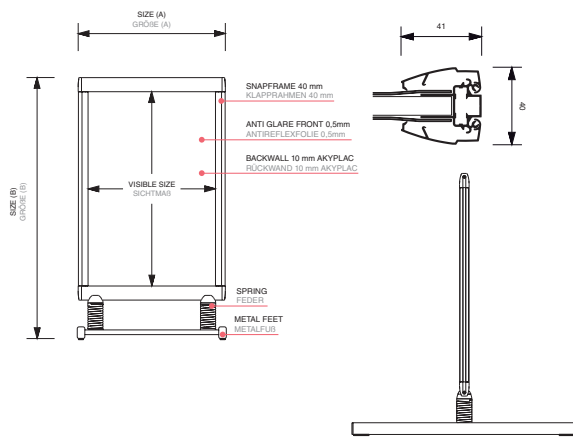

A-TELINEET

Windtalker metallijaloin, ulkotilaan

SnapFrame-rakenteinen erittäin vakaa A-teline ulkotilaan.

- Telineen SnapFrame-kehys valmistetaan tukevasta 41mm profiilista.
- Teline muodostuu 2-puolisesta SnapFrame-taulusta, metallijalaksista sekä vahvistetuista teräsjousista.
- Rakente on suunniteltu erittäin haastaviin olosuhteisiin.

ACCESSORIES
ZUBEHÖR

(TSWT)
TOPCAR
TOPSCHILD

(SETZP)
WRITING SET
SCHREIBTAFFEL-SET

tuotekoodi	julistekoko	näkyvän alueen koko	leveys, korkeus, syvyys	kokonaisp.
WTEEA1	594 x 841 mm (A1)	543 x 826 mm	624 x 1120 x 960 mm	-
WTEEA0	841 x 1189 mm (A0)	790 x 1174 mm	871 x 1468 x 1305 mm	-
WTEE50x70	500 x 700 mm	449 x 685 mm	620 x 979 x 966 mm	12,40 kg
WTEE70x100	700 x 1000 mm	649 x 985 mm	730 x 1280 x 1115 mm	-
WTEE508x762	20" x 30"	457 x 747 mm	620 x 859 x 960 mm	12,85 kg
WTEE762x1016	30" x 40"	711 x 1001 mm	870 x 1295 x 1305 mm	17,08 kg