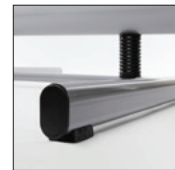

A-TELINEET

Windtalker metallijaloin, ulkotilaan

SnapFrame-rakenteinen erittäin vakaa A-teline ulkotilaan.

- Telineen SnapFrame-kehys valmistetaan tukevasta 41mm profiilista.
- Teline muodostuu 2-puolisesta SnapFrame-taulusta, metallijalaksista sekä vahvistetuista teräsjousista.
- Rakente on suunniteltu erittäin haastaviin olosuhteisiin.

ACCESSORIES
ZUBEHÖR

(TSWT)
TOPCAR
TOPSCHILD

(SETZP)
WRITING SET
SCHREIBTAFFEL-SET

tuotekoodi	julistekoko	näkyvän alueen koko	leveys, korkeus, syvyys	kokonaisp.
WTEEA1	594 x 841 mm (A1)	543 x 826 mm	624 x 1120 x 960 mm	-
WTEEA0	841 x 1189 mm (A0)	790 x 1174 mm	871 x 1468 x 1305 mm	-
WTEE50x70	500 x 700 mm	449 x 685 mm	620 x 979 x 966 mm	12,40 kg
WTEE70x100	700 x 1000 mm	649 x 985 mm	730 x 1280 x 1115 mm	-
WTEE508x762	20" x 30"	457 x 747 mm	620 x 859 x 960 mm	12,85 kg
WTEE762x1016	30" x 40"	711 x 1001 mm	870 x 1295 x 1305 mm	17,08 kg