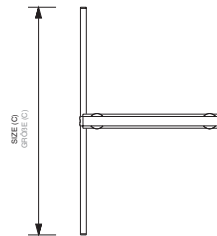

A-TELINEET

Windtalker metallijaloin, ulkotilaan

SnapFrame-rakenteinen erittäin vakaa A-teline ulkotilaan.

- Telineen SnapFrame-kehys valmistetaan tukevasta 41mm profiilista.
- Teline muodostuu 2-puolisesta SnapFrame-taulusta, metallijalaksista sekä vahvistetuista teräsjousista.
- Rakente on suunniteltu erittäin haastaviin olosuhteisiin.

ACCESSORIES
ZUBEHÖR

(TSWT)
TOPCAR
TOPSCHILD

(SETZP)
WRITING SET
SCHREIBTAFFEL-SET

tuotekoodi	julistekoko	näkyvän alueen koko	leveys, korkeus, syvyys	kokonaisp.
WTEEA1	594 x 841 mm (A1)	543 x 826 mm	624 x 1120 x 960 mm	-
WTEEA0	841 x 1189 mm (A0)	790 x 1174 mm	871 x 1468 x 1305 mm	-
WTEE50x70	500 x 700 mm	449 x 685 mm	620 x 979 x 966 mm	12,40 kg
WTEE70x100	700 x 1000 mm	649 x 985 mm	730 x 1280 x 1115 mm	-
WTEE508x762	20" x 30"	457 x 747 mm	620 x 859 x 960 mm	12,85 kg
WTEE762x1016	30" x 40"	711 x 1001 mm	870 x 1295 x 1305 mm	17,08 kg