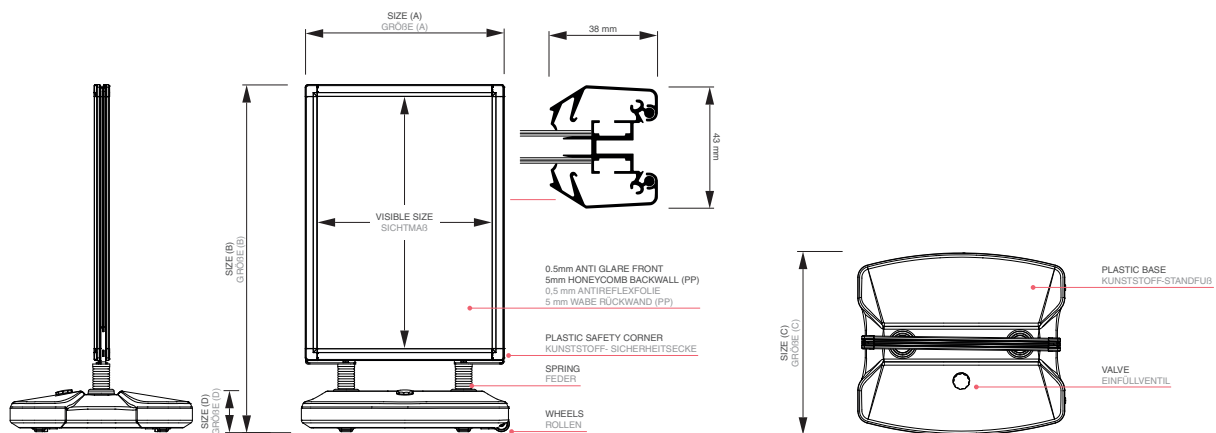

## Windtalker City, ulkotilaan

SnapFrame-rakenteinen jämerä A-teline ulkotilaan.

- Telineen SnapFrame-kehys valmistetaan tukevasta 38mm profiilista turvakulmin.
- Teline muodostuu 2-puolisesta SnapFrame-taulusta, vedellä tai hiekalla täytettävästä ja pyörin varustetusta muovijalustasta sekä vahvistetuista teräsjousista.
- Rakenne kestää kovaa säätä ja pientä tönimistä.

## Windtalker City, ulkotilaan

tuotekoodi	julistekoko	näkyvän alueen koko	leveys, korkeus, syvyys	kokonaisp.
WTRA1	A1 (594 x 841 mm)	566 x 816 mm	670 x 1123 x 590 / 137 mm	10,50 kg
WTRA0	A0 (841 x 1189 mm)	813 x 1164 mm	887 x 1497 x 835 / 140 mm	19,16 kg
WTR50x70	500 x 700 mm	472 x 675 mm	635 x 982 x 590/ 137 mm	0,00 kg
WTR70x100	700 x 1000 mm	672 x 975 mm	835 x 1308 x 835 / 140 mm	0,00 kg
WTR762x1016	30" x 40"	734 x 991 mm	835 x 1324 x 835 / 140 mm	0,00 kg
WTRA1BLK	A1 (594 x 841 mm)	566 x 816 mm	670 x 1123 x 590 / 137 mm	10,30 kg
WTRA0BLK ●	A0 (841 x 1189 mm)	813 x 1164 mm	887 x 1497 x 835 / 140 mm	19,16 kg
WTR50x70BLK ●	500 x 700 mm	472 x 675 mm	635 x 982 x 590/ 137 mm	0,00 kg
WTR70x100BLK ●	700 x 1000 mm	672 x 975 mm	835 x 1308 x 835 / 140 mm	0,00 kg
WTR762x1016BLK ●	30" x 40"	734 x 991 mm	835 x 1324 x 835 / 140 mm	0,00 kg
WTRA1WR	A1 (594 x 841 mm)	566 x 816 mm	670 x 1123 x 590 / 137 mm	10,30 kg
WTR50x70WR	500 x 700 mm	472 x 675 mm	635 x 982 x 590/ 137 mm	0,00 kg
WTR70x100WR	700 x 1000 mm	672 x 975 mm	835 x 1308 x 835 / 140 mm	0,00 kg
WTRA1WRBLK ●	A1 (594 x 841 mm)	566 x 816 mm	670 x 1123 x 590 / 137 mm	10,30 kg
WTR50x70WRBLK ●	500 x 700 mm	472 x 675 mm	635 x 982 x 590/ 137 mm	0,00 kg
WTR70x100WRBLK ●	700 x 1000 mm	672 x 975 mm	835 x 1308 x 835 / 140 mm	0,00 kg