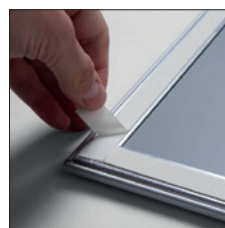

## WindowSnapFrame

Snapframe-kehukset ovat erinomainen tapa esittää informaatiota tyylikkäästi, helposti ja pienin kustannuksin. Informaatio on aina esillä siististi ja suorassa, oli sitten kyse suuresta julisteesta tai vain A4-printistä.

- WindowSnapFrame voidaan kiinnittää ikkunaan tai lasioveen.
- Ulos ja sisään voidaan esittää yhtäaikaista eri informaatioita ja printit ovat aina suojassa sisätilassa.
- Ratkaisu toimii erinomaisesti esimerkiksi vaihtuvien aukioloaikojen esittämiseen tai vaihtuvista kampanjoista informoimiseen.
- Informaation vaihto käy nopeasti taulun saranakehysrakenteen ansiosta.
- Taulut kiinnitetään lasiin 2-puoleisella teipillä ja lasin ulkopuolelle kiinnitetään ohuet alumiinilistat peittämään liimauspinnat.
- Classic-mallissa kehys on 26mm leveää hopea-anodisoitua alumiinia.