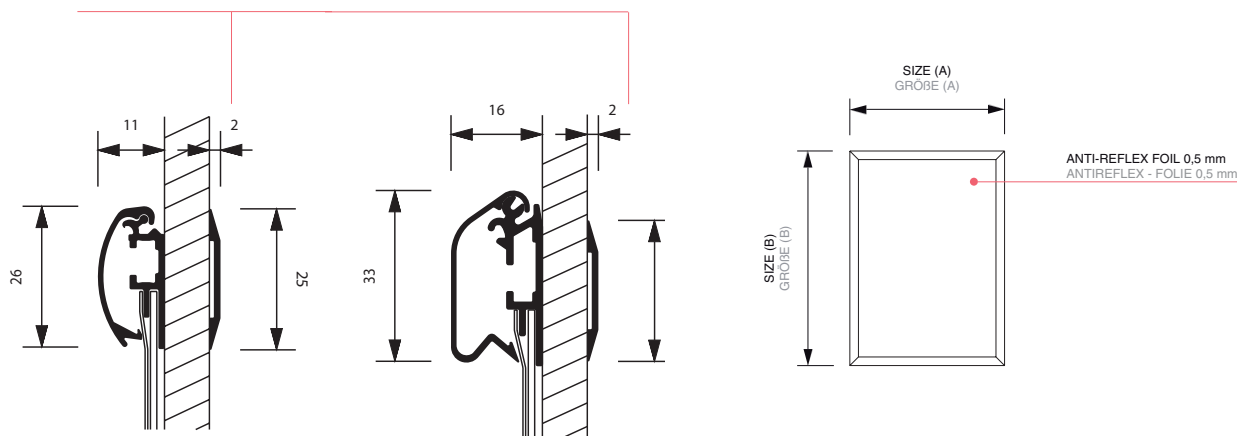

## WindowSnapFrame

Snapframe-kehukset ovat erinomainen tapa esittää informaatiota tyylikkäästi, helposti ja pienin kustannuksin. Informaatio on aina esillä siististi ja suorassa, oli sitten kyse suuresta julisteesta tai vain A4-printistä.

- WindowSnapFrame voidaan kiinnittää ikkunaan tai lasioveen.
- Ulos ja sisään voidaan esittää yhtäaikaista eri informaatioita ja printit ovat aina suojassa sisätilassa.
- Ratkaisu toimii erinomaisesti esimerkiksi vaihtuvien aukioloaikojen esittämiseen tai vaihtuvista kampanjoista informoimiseen.
- Informaation vaihto käy nopeasti taulun saranakehysrakenteen ansiosta.
- Taulut kiinnitetään lasiin 2-puoleisella teipillä ja lasin ulkopuolelle kiinnitetään ohuet alumiinilistat peittämään liimauspinnat.
- Classic-mallissa kehys on 26mm leveää hopea-anodisoitua alumiinia.

### Profiili 25 mm

tuotekoodi	julisteen koko	näkyvä alue	koko	kokonaispaino
WKRA3G25	A3 (297 x 420 mm)	277 x 400 mm	328 x 451 x 11 mm	0,8 kg
WKRA2G25	A2 (420 x 594 mm)	400 x 574 mm	451 x 625 x 11 mm	1,2 kg
WKRA1G25	A1 (594 x 841 mm)	574 x 821 mm	625 x 872 x 11 mm	1,9 kg
WKRA0G25	A0 (841 x 1189 mm)	821 x 1169 mm	872 x 1220 x 11 mm	3,2 kg
WKR50x70G25	500 x 700 mm	480 x 680 mm	531 x 731 x 11 mm	1,6 kg
WKR70x100G25	700 x 1000 mm	680 x 980 mm	731 x 1031 x 11 mm	2,5 kg