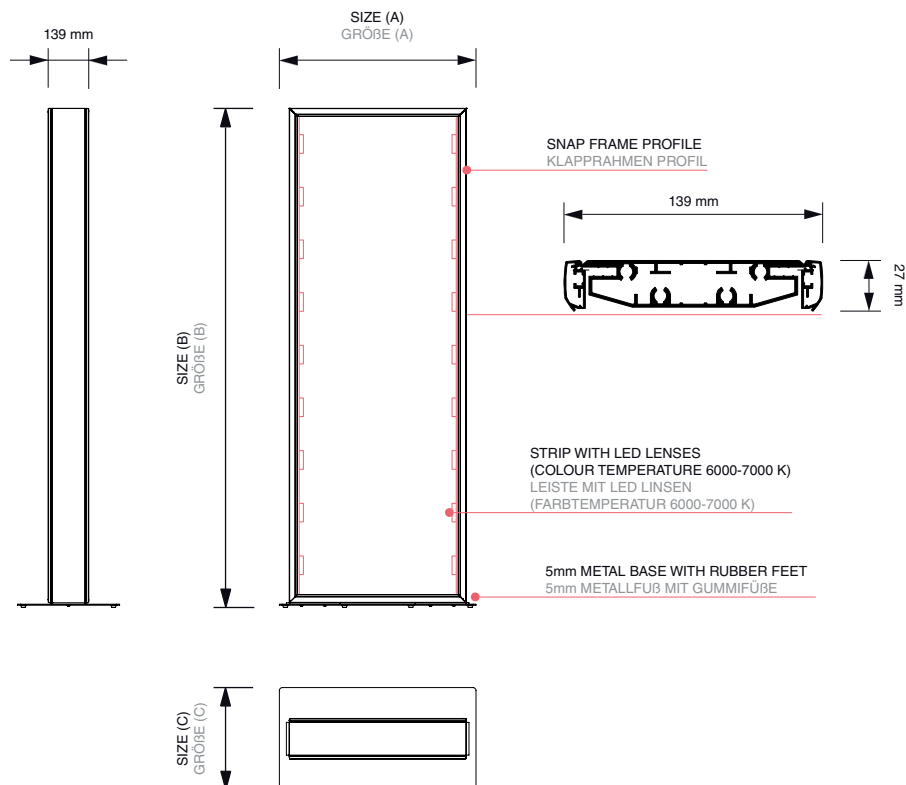

SNAPFRAME-TUOTTEET

TotemLight LED

LED-valaistu Snap-kehys, 1- tai 2-puoleisena.

- Toteemi on varustettu tukevalla polttomaalatulla teräsjalalla.
- Toteemissa on tehokas reunavalaistus 12 V:n LED-päivänvalolampuin.
- Taulun tyylikäs runko on vain 139mm syvä.
- Grafiikan vaihto toteemiin on nopeaa ja helppoa saranalistarakenteen ansiosta.
- Julisteen suojana on heijastamaton ja UV-suojattu akryylilevy.
- LED-teknologia takaa tuotteelle alhaisen virrankulutuksen ja pitkän käyttöiän.
- Tuote toimitetaan koottuna ja käyttövalmiina.

SNAPFRAME-TUOTTEET

TotemLight LED

tuotekoodi	julisteen koko	näkyvä alue	koko	kokonaisp.	valo
TFLS2xA1	594 x 1682 mm (2xA1)	576 x 1664 mm	694 x 1742 x 350 mm	30,2 kg	48 W
TFLS2x70x100	700 x 2000 mm	682 x 1982 mm	800 x 2040 x 350 mm	35,4 kg	60 W