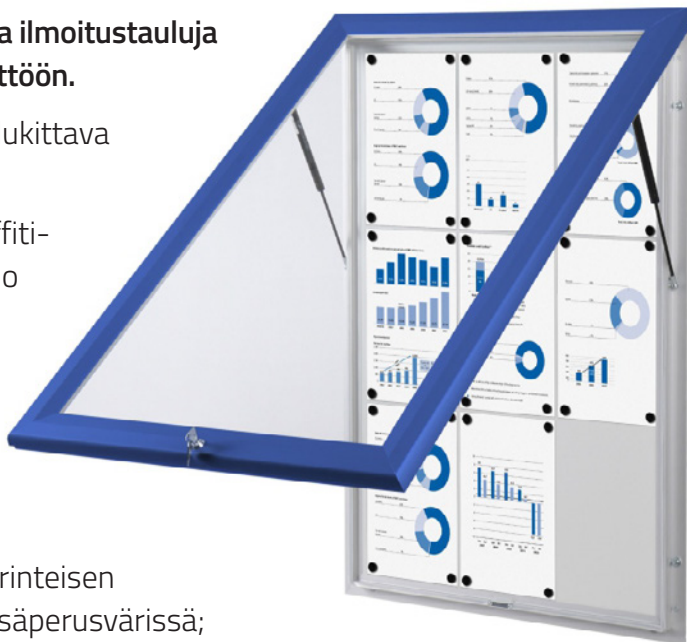

ILMOITUSTAULUT

T-SARJA, ulkotiloihin

T-sarjan ilmoitustaulut ovat laadukkaita ilmoitustauluja jotka soveltuvat niin sisä- kuin ulkokäyttöön.

- Tauluissa on tukeva alumiinirunko, lukittava kansi turvalasilla ja teräspohja.
- Kannen lasi voidaan pinnoittaa graffiti-suojakalvolla jolloin töhryt on helppo poistaa.
- Teräspohja soveltuu magneetti-kiinnitykselle sekä tussitauluksi.
- Taulu voidaan varustaa 12V LED-valaistuksella ja omilla jaloillaan.
- Nyt taulut on mahdollista saada perinteisen anodisoidun alumiinin lisäksi neljässä perusvärissä; musta, valkoinen, punainen ja sininen.

ILMOITUSTAULUT

	kapasiteetti	näkyvä alue	koko
T4	2 x 2 = 4 x A4	459 x 633 mm	585 x 760 mm
T6	3 x 2 = 6 x A4	678 x 633 mm	805 x 760 mm
T8	4 x 2 = 8 x A4	898 x 633 mm	1025 x 760 mm
T9	3 x 3 = 9 x A4	678 x 940 mm	805 x 1067 mm
T12	4 x 3 = 12 x A4	898 x 940 mm	1025 x 1067 mm
T15	5 x 3 = 15 x A4	1118 x 940 mm	1245 x 1067 mm
T18	6 x 3 = 18 x A4	1338 x 940 mm	1465 x 1067 mm
T21	7 x 3 = 21 x A4	1558 x 940 mm	1685 x 1067 mm
T24	8 x 3 = 24 x A4	1779 x 940 mm	1905 x 1067 mm
T27	9 x 3 = 27 x A4	1998 x 940 mm	2125 x 1067 mm

malli 	kapasiteetti	näkyvä alue	koko	teho
T4	LED 2 x 2 = 4 x A4	459 x 633 mm	585 x 860 mm	3,2 W
T6	LED 3 x 2 = 6 x A4	678 x 633 mm	805 x 860 mm	6,4 W
T8	LED 4 x 2 = 8 x A4	898 x 633 mm	1025 x 860 mm	7,2 W
T9	LED 3 x 3 = 9 x A4	678 x 940 mm	805 x 1167 mm	6,4 W
T12	LED 4 x 3 = 12 x A4	898 x 940 mm	1025 x 1167 mm	7,2 W
T15	LED 5 x 3 = 15 x A4	1118 x 940 mm	1245 x 1167 mm	8,8 W
T18	LED 6 x 3 = 18 x A4	1338 x 940 mm	1465 x 1167 mm	10,4 W
T21	LED 7 x 3 = 21 x A4	1558 x 940 mm	1685 x 1167 mm	12,8 W
T24	LED 8 x 3 = 24 x A4	1779 x 940 mm	1905 x 1167 mm	13,6 W
T27	LED 9 x 3 = 27 x A4	1998 x 940 mm	2125 x 1167 mm	16 W