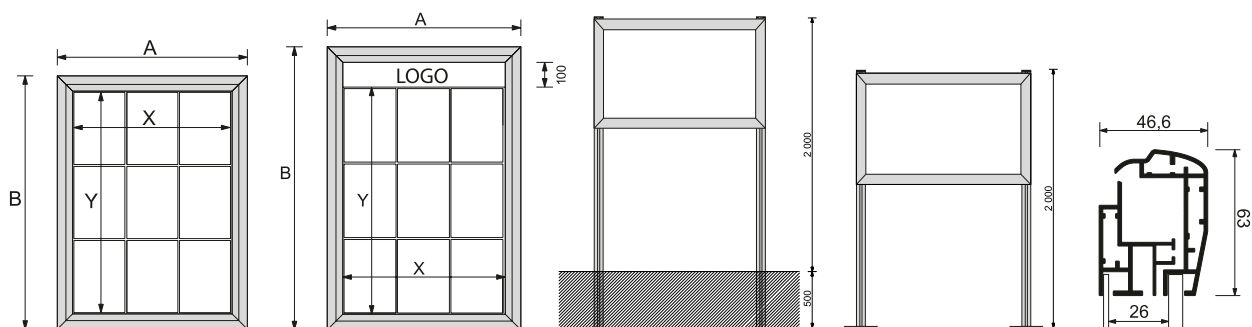

ILMOITUSTAULUT

T-SARJA, ulkotiloihin

T-sarjan ilmoitustaulut ovat laadukkaita ilmoitustauluja jotka soveltuvat niin sisä- kuin ulkokäyttöön.

- Tauluissa on tukeva alumiinirunko, lukittava kansi turvalasilla ja teräspohja.
- Kannen lasi voidaan pinnoittaa graffiti-suojakalvolla jolloin töhryt on helppo poistaa.
- Teräspohja soveltuu magneetti-kiinnitykselle sekä tussitauluksi.
- Taulu voidaan varustaa 12V LED-valaistuksella ja omilla jaloillaan.
- Nyt taulut on mahdollista saada perinteisen anodisoidun alumiinin lisäksi neljässä perusvärissä; musta, valkoinen, punainen ja sininen.

ILMOITUSTAULUT

	kapasiteetti	näkyvä alue	koko
T4	2 x 2 = 4 x A4	459 x 633 mm	585 x 760 mm
T6	3 x 2 = 6 x A4	678 x 633 mm	805 x 760 mm
T8	4 x 2 = 8 x A4	898 x 633 mm	1025 x 760 mm
T9	3 x 3 = 9 x A4	678 x 940 mm	805 x 1067 mm
T12	4 x 3 = 12 x A4	898 x 940 mm	1025 x 1067 mm
T15	5 x 3 = 15 x A4	1118 x 940 mm	1245 x 1067 mm
T18	6 x 3 = 18 x A4	1338 x 940 mm	1465 x 1067 mm
T21	7 x 3 = 21 x A4	1558 x 940 mm	1685 x 1067 mm
T24	8 x 3 = 24 x A4	1779 x 940 mm	1905 x 1067 mm
T27	9 x 3 = 27 x A4	1998 x 940 mm	2125 x 1067 mm

malli 	kapasiteetti	näkyvä alue	koko	teho
T4	LED 2 x 2 = 4 x A4	459 x 633 mm	585 x 860 mm	3,2 W
T6	LED 3 x 2 = 6 x A4	678 x 633 mm	805 x 860 mm	6,4 W
T8	LED 4 x 2 = 8 x A4	898 x 633 mm	1025 x 860 mm	7,2 W
T9	LED 3 x 3 = 9 x A4	678 x 940 mm	805 x 1167 mm	6,4 W
T12	LED 4 x 3 = 12 x A4	898 x 940 mm	1025 x 1167 mm	7,2 W
T15	LED 5 x 3 = 15 x A4	1118 x 940 mm	1245 x 1167 mm	8,8 W
T18	LED 6 x 3 = 18 x A4	1338 x 940 mm	1465 x 1167 mm	10,4 W
T21	LED 7 x 3 = 21 x A4	1558 x 940 mm	1685 x 1167 mm	12,8 W
T24	LED 8 x 3 = 24 x A4	1779 x 940 mm	1905 x 1167 mm	13,6 W
T27	LED 9 x 3 = 27 x A4	1998 x 940 mm	2125 x 1167 mm	16 W