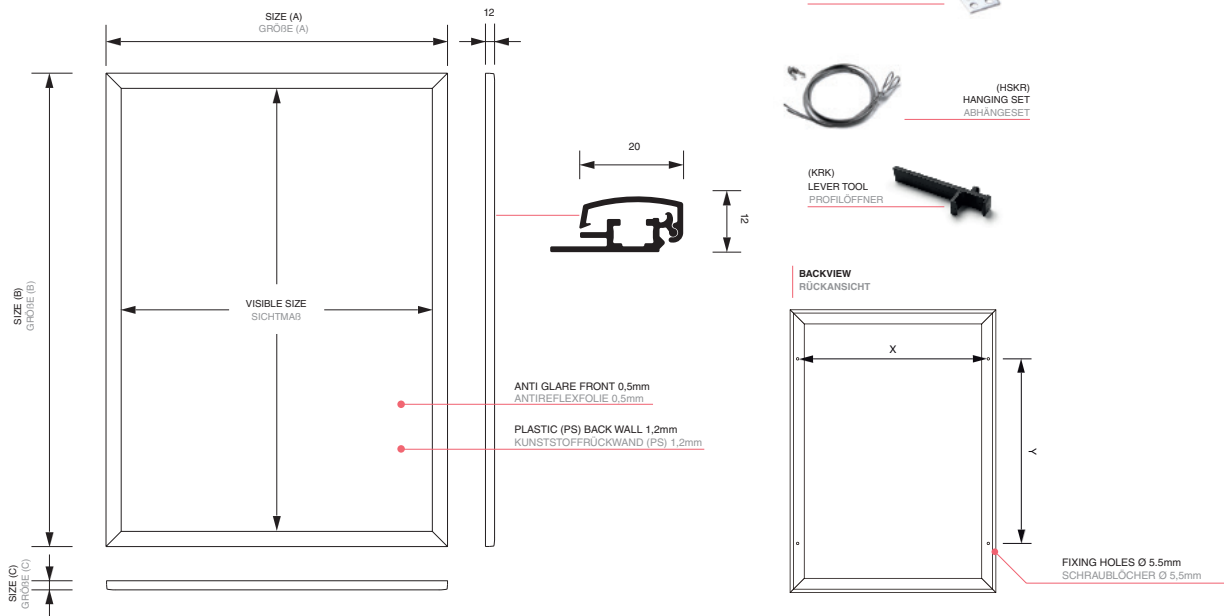

SNAPFRAME-TUOTTEET

SnapFrame Security

Snapframe-kehukset ovat erinomainen tapa esittää informaatiota tyylikkäästi, helposti ja pienin kustannuksin. Informaatio on aina esillä siististi ja suorassa, oli sitten kyse suuresta julisteesta tai vain A4-printistä.

- Informaatio vaihdetaan pienen vipuvaimen avulla. Näin asiaan kuulumattomilla ei ole pääsyä printtiin. Informaation suojana on vielä ohut heijastamaton muovilevy.
- Tauluissa on tyylikäs piilokiinnitys kehyksen sisällä.
- Classic-mallissa kehys on 20mm leveää hopea-anodisoitua alumiinia Security-muotoilulla.

SNAPFRAME-TUOTTEET

SnapFrame Security, terävät kulmat

tuotekoodi	julisteen koko	näkyvä alue	koko	kokonaisp.	reikien jako
KRA5G20SEC	148 x 210 mm (A5)	138 x 200 mm	178 x 240 x 12 mm	0,33 kg	159 x 0 mm
KRA4G20SEC	210 x 297 mm (A4)	200 x 287 mm	240 x 327 x 12 mm	0,45 kg	221 x 119 mm
KRA3G20SEC	297 x 420 mm (A3)	287 x 410 mm	327 x 450 x 12 mm	0,67 kg	308 x 242 mm
KRA2G20SEC	420 x 594 mm (A2)	410 x 584 mm	450 x 624 x 12 mm	1,03 kg	431 x 336 mm
KRA1G20SEC	594 x 841 mm (A1)	584 x 831 mm	624 x 871 x 12 mm	1,67 kg	605 x 583 mm
KR50x70G20SEC	500 x 700 mm	490 x 690 mm	530 x 730 x 12 mm	1,34 kg	511 x 442 mm

SNAPFRAME-TUOTTEET

SnapFrame Security, pyöreät kulmat

tuotekoodi	julisteen koko	näkyvä alue	koko	kokonaisp.	reikien jako
KRA5R20SEC	148 x 210 mm (A5)	138 x 200 mm	178 x 240 x 12 mm	0,29 kg	159 x 0 mm
KRA4R20SEC	210 x 297 mm (A4)	200 x 287 mm	240 x 327 x 12 mm	0,42 kg	221 x 116 mm
KRA3R20SEC	297 x 420 mm (A3)	287 x 410 mm	327 x 450 x 12 mm	0,69 kg	308 x 239 mm
KRA2R20SEC	420 x 594 mm (A2)	410 x 584 mm	450 x 624 x 12 mm	1,05 kg	431 x 333 mm
KRA1R20SEC	594 x 841 mm (A1)	584 x 831 mm	624 x 871 x 12 mm	1,63 kg	605 x 580 mm
KR50x70R20SEC	500 x 700 mm	490 x 690 mm	530 x 730 x 12 mm	1,30 kg	511 x 439 mm