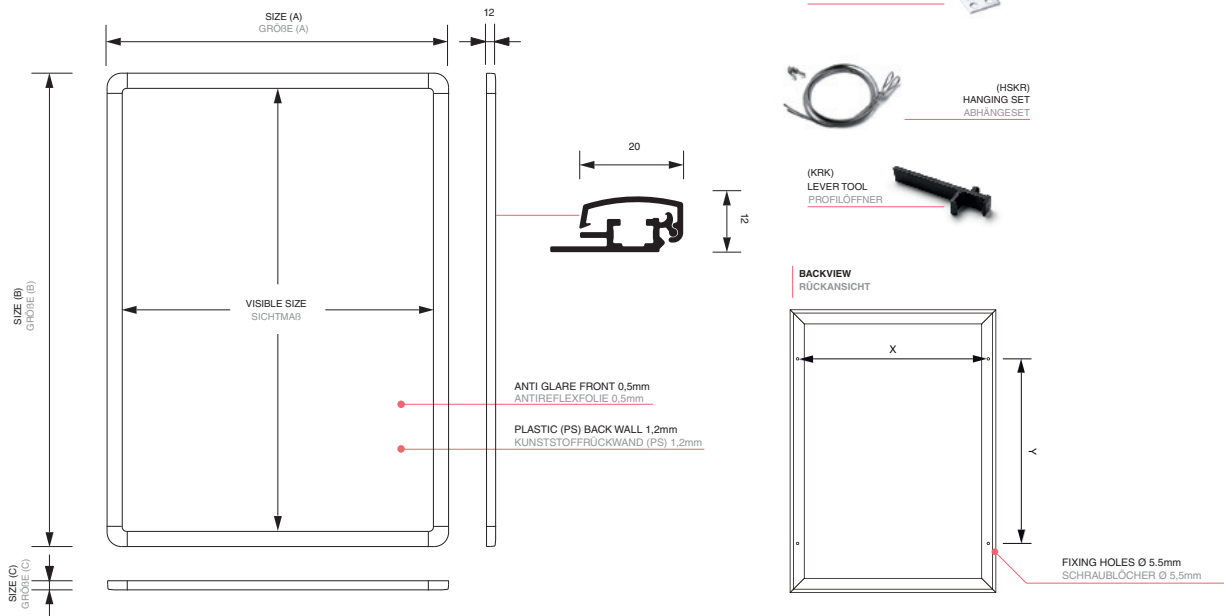

- Informaatio vaihdetaan pienen vipuvaimen avulla. Näin asiaan kuulumattomilla ei ole pääsyä printtiin. Informaation suojana on vielä ohut heijastamaton muovilevy.
- Tauluissa on tyylikäs piilokiinnitys kehyksen sisällä.
- Classic-mallissa kehys on 20mm leveää hopea-anodisoitua alumiinia Security-muotoilulla.

SNAPFRAME-TUOTTEET

SnapFrame Security, terävät kulmat

tuotekoodi	julisteen koko	näkyvä alue	koko	kokonaisp.	reikien jako
KRA5G20SEC	148 x 210 mm (A5)	138 x 200 mm	178 x 240 x 12 mm	0,33 kg	159 x 0 mm
KRA4G20SEC	210 x 297 mm (A4)	200 x 287 mm	240 x 327 x 12 mm	0,45 kg	221 x 119 mm
KRA3G20SEC	297 x 420 mm (A3)	287 x 410 mm	327 x 450 x 12 mm	0,67 kg	308 x 242 mm
KRA2G20SEC	420 x 594 mm (A2)	410 x 584 mm	450 x 624 x 12 mm	1,03 kg	431 x 336 mm
KRA1G20SEC	594 x 841 mm (A1)	584 x 831 mm	624 x 871 x 12 mm	1,67 kg	605 x 583 mm
KR50x70G20SEC	500 x 700 mm	490 x 690 mm	530 x 730 x 12 mm	1,34 kg	511 x 442 mm

SNAPFRAME-TUOTTEET

SnapFrame Security, pyöreät kulmat

tuotekoodi	julisteen koko	näkyvä alue	koko	kokonaisp.	reikien jako
KRA5R20SEC	148 x 210 mm (A5)	138 x 200 mm	178 x 240 x 12 mm	0,29 kg	159 x 0 mm
KRA4R20SEC	210 x 297 mm (A4)	200 x 287 mm	240 x 327 x 12 mm	0,42 kg	221 x 116 mm
KRA3R20SEC	297 x 420 mm (A3)	287 x 410 mm	327 x 450 x 12 mm	0,69 kg	308 x 239 mm
KRA2R20SEC	420 x 594 mm (A2)	410 x 584 mm	450 x 624 x 12 mm	1,05 kg	431 x 333 mm
KRA1R20SEC	594 x 841 mm (A1)	584 x 831 mm	624 x 871 x 12 mm	1,63 kg	605 x 580 mm
KR50x70R20SEC	500 x 700 mm	490 x 690 mm	530 x 730 x 12 mm	1,30 kg	511 x 439 mm