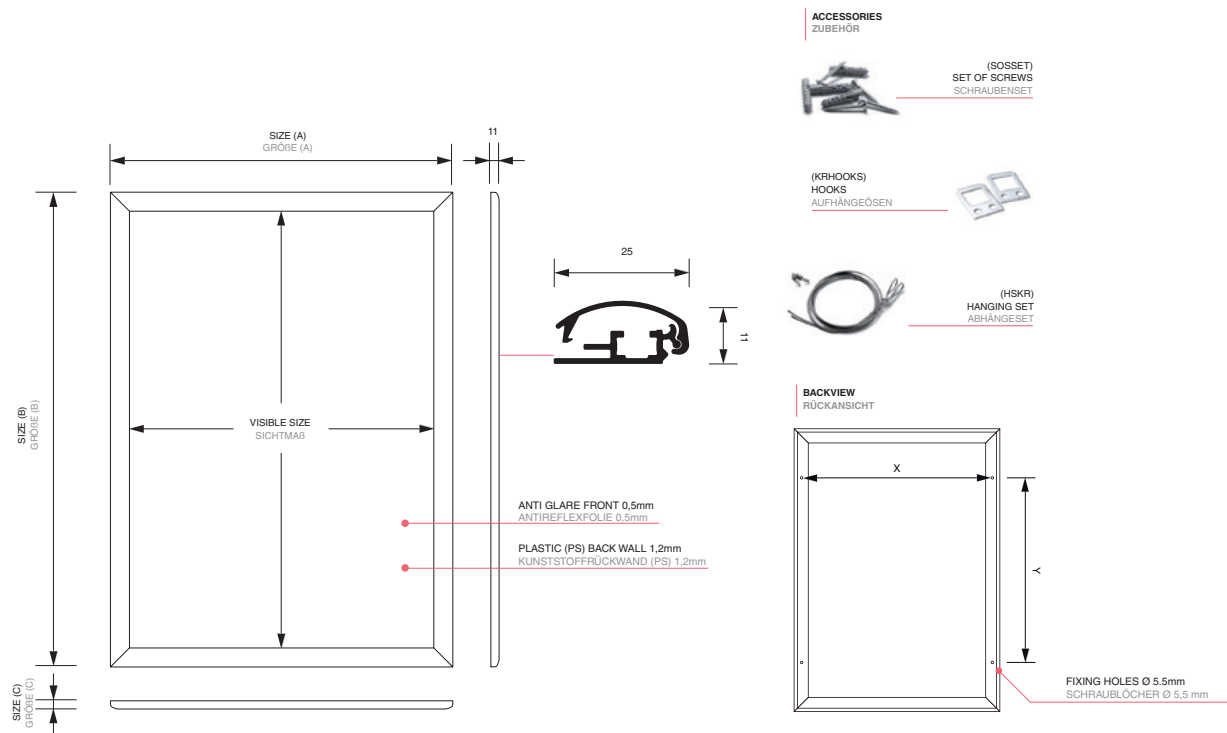

- Informaation vaihto käy nopeasti taulun saranakehyksrakenteen ansiosta.
- Informaation suojana on vielä ohut heijastamaton muovilevy.
- Tauluissa on tyylikäs piilokiinnitys.
- Classic-mallissa kehys on 25mm leveää hopea-anodisoitua alumiinia.

SNAPFRAME-TUOTTEET

SnapFrame Classic, terävät kulmat

tuotekoodi	julisteen koko	näkyvä alue	koko	kokonaisp.	reikien jako
KRA5G25	148 x 210 mm (A5)	128 x 190 mm	179 x 241 x 11 mm	0,35 kg	159 mm
KRA4G25	210 x 297 mm (A4)	190 x 277 mm	241 x 328 x 11 mm	0,45 kg	221 x 119 mm
KRA3G25	297 x 420 mm (A3)	277 x 400 mm	328 x 451 x 11 mm	0,66 kg	308 x 242 mm
KRA2G25	420 x 594 mm (A2)	400 x 574 mm	451 x 625 x 11 mm	1,03 kg	431 x 336 mm
KRA1G25	594 x 841 mm (A1)	574 x 821 mm	625 x 872 x 11 mm	1,67 kg	605 x 583 mm
KRA0G25	841 x 1189 mm (A0)	821 x 1169 mm	872 x 1220 x 11 mm	2,83 kg	852 x 931 mm
KR50x70G25	500 x 700 mm	480 x 680 mm	531 x 731 x 11 mm	1,33 kg	511 x 442 mm
KR70x100G25	700 x 1000 mm	680 x 980 mm	731 x 1031 x 11 mm	2,20 kg	711 x 742 mm
KR508x762G25	20" x 30"	488 x 742 mm	539 x 793 x 11 mm	1,47 kg	519 x 504 mm
KR762x1016G25	30" x 40"	742 x 996 mm	793 x 1047 x 11 mm	2,56 kg	773 x 756 mm