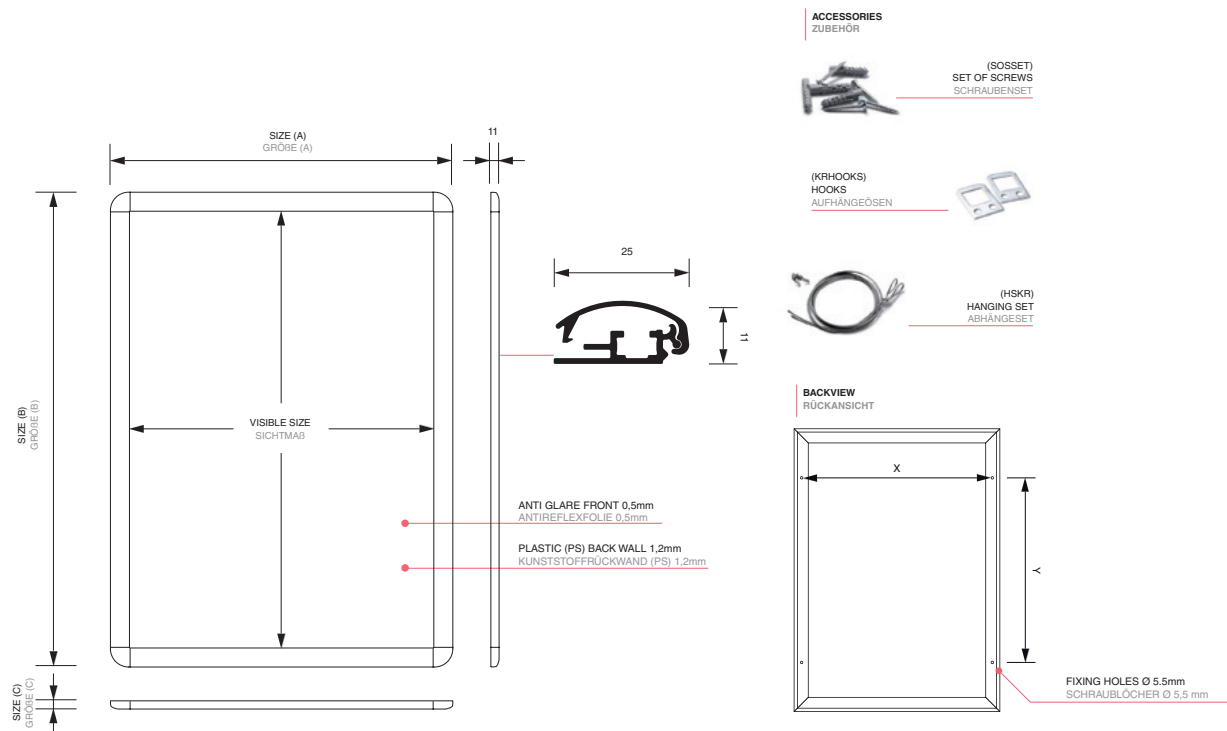

SNAPFRAME-TUOTTEET

SnapFrame Classic, terävät kulmat

tuotekoodi	julisteen koko	näkyvä alue	koko	kokonaisp.	reikien jako
KRA5G25	148 x 210 mm (A5)	128 x 190 mm	179 x 241 x 11 mm	0,35 kg	159 mm
KRA4G25	210 x 297 mm (A4)	190 x 277 mm	241 x 328 x 11 mm	0,45 kg	221 x 119 mm
KRA3G25	297 x 420 mm (A3)	277 x 400 mm	328 x 451 x 11 mm	0,66 kg	308 x 242 mm
KRA2G25	420 x 594 mm (A2)	400 x 574 mm	451 x 625 x 11 mm	1,03 kg	431 x 336 mm
KRA1G25	594 x 841 mm (A1)	574 x 821 mm	625 x 872 x 11 mm	1,67 kg	605 x 583 mm
KRA0G25	841 x 1189 mm (A0)	821 x 1169 mm	872 x 1220 x 11 mm	2,83 kg	852 x 931 mm
KR50x70G25	500 x 700 mm	480 x 680 mm	531 x 731 x 11 mm	1,33 kg	511 x 442 mm
KR70x100G25	700 x 1000 mm	680 x 980 mm	731 x 1031 x 11 mm	2,20 kg	711 x 742 mm
KR508x762G25	20" x 30"	488 x 742 mm	539 x 793 x 11 mm	1,47 kg	519 x 504 mm
KR762x1016G25	30" x 40"	742 x 996 mm	793 x 1047 x 11 mm	2,56 kg	773 x 756 mm

SNAPFRAME-TUOTTEET

SnapFrame Classic, pyöreät kulmat

tuotekoodi	julisteen koko	näkyvä alue	koko	kokonaisp.	reikien jako
KRA5R25	148 x 210 mm (A5)	128 x 190 mm	179 x 241 x 11 mm	0,34 kg	110 mm
KRA4R25	210 x 297 mm (A4)	190 x 277 mm	241 x 328 x 11 mm	0,42 kg	172 x 116 mm
KRA3R25	297 x 420 mm (A3)	277 x 400 mm	328 x 451 x 11 mm	0,63 kg	259 x 239 mm
KRA2R25	420 x 594 mm (A2)	400 x 574 mm	451 x 625 x 11 mm	0,99 kg	382 x 333 mm
KRA1R25	594 x 841 mm (A1)	574 x 821 mm	625 x 872 x 11 mm	1,63 kg	556 x 580 mm
KRA0R25	841 x 1189 mm (A0)	821 x 1169 mm	872 x 1220 x 11 mm	2,79 kg	803 x 928 mm
KR50x70R25	500 x 700 mm	480 x 680 mm	531 x 731 x 11 mm	1,29 kg	462 x 439 mm
KR70x100R25	700 x 1000 mm	680 x 980 mm	731 x 1031 x 11 mm	2,17 kg	662 x 739 mm
KR508x762R25	20" x 30"	488 x 742 mm	539 x 793 x 11 mm	1,44 kg	470 x 501 mm
KR762x1016R25	30" x 40"	742 x 996 mm	793 x 1047 x 11 mm	2,31 kg	724 x 755 mm