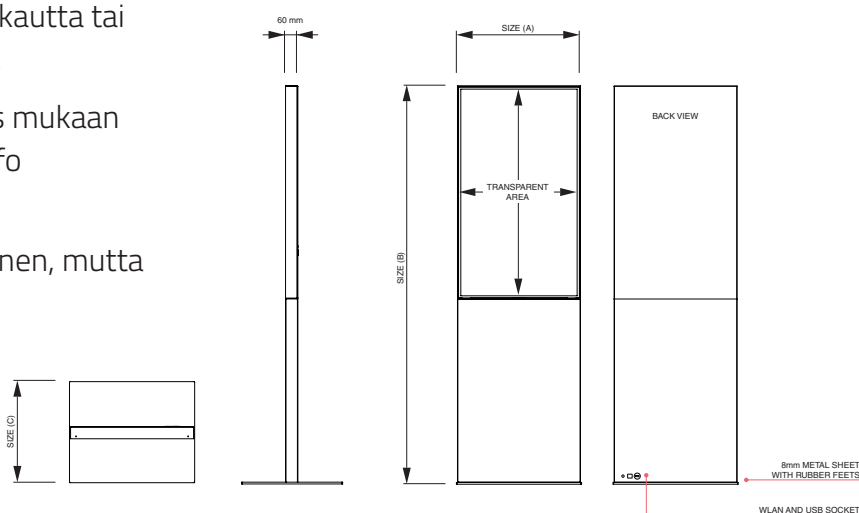

DIGITAALISET TUOTTEET

SmartLine Totem

Täysin uusi digitaalinen toteemi kehyksettömällä designilla.

- Digitaalisella taululla informaatio voidaan tuoda asiakkaan luokse, esimerkiksi opasteena aulatilassa tai esittelytilassa tuotetietoja ja -kuvia näyttämässä.
- Liikkuvalla ja vaihtuvalla kuvainformaatiolla asiakkaalle on mahdollista esittää houkuttelevaa ja informatiivista sisältöä.
- Rakenteessa on ammattikäyttöön suunniteltu 32" tai 43" Samsung näyttö, johon informaatiota voidaan tuoda langattomasti wlan:in kautta tai yksinkertaisesti muistitikulla.
- Näyttöä voidaan hallita myös mukaan kuuluvalla Samsung MagicInfo -ohjelmistolla.
- Taulun rakenne on minimaalinen, mutta silti hyvin kestävä ja tukeva.

tuotekoodi	näyttö	leveys, korkeus, syvyys	läpinäkyvä alue	kokonaispaino
DITTOTEM32ESF ●	32"	436 x 1699 x 460 mm	398 x 703 mm	37,7 kg
DITTOTEM32C9003ES ○	32"	436 x 1699 x 460 mm	398 x 703 mm	37,7 kg
DITTOTEM43ESF ●	43"	570 x 1813 x 460 mm	529 x 941 mm	52,5 kg
DITTOTEM32C9003ES ○	43"	570 x 1813 x 460 mm	529 x 941 mm	52,5 kg