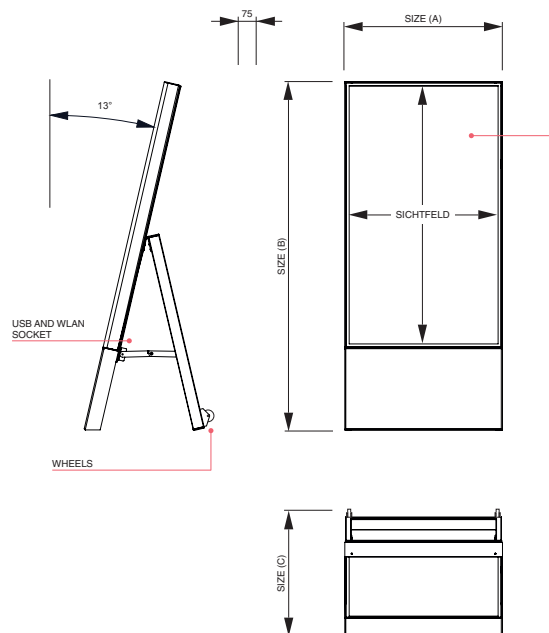

## SmartLine A-board

Täysin uusi digitaalinen A-teline kehyksettömällä designilla.

- Digitaalisella A-telineellä informaatio voidaan tuoda asiakkaan luokse, esimerkiksi ostoskeskuksessa myymälän ulkopuolelle tai myymälän sisällä halutun tuotteen tai hyllyn vierelle.
- Liikkuvalla ja vaihtuvalla visuaalisella formaatiolla asiakkaalle on mahdollista kommunikoida monipuolisesti ja oikea-aikaisesti.
- Rakenteessa on ammattikäyttöön suunniteltu 43" Samsung-näyttö, johon informaatiota voidaan tuoda langattomasti wlan:in kautta tai yksinkertaisesti muistitikulla.
- Näyttöä voidaan hallita myös mukaan kuuluvan Samsung MagicInfo -ohjelmiston avulla.
- Taulun rakenne on ohut mutta silti hyvin kestävä.
- Taulu on myös varustettu pyörin, joten sen siirtäminen on helppoa ja vaivatonta.

tuotekoodi	näyttö	leveys, korkeus, syvyys	läpinäkyvä alue	kokonaispaino	
DIAT43ESF	●	43"	560 x 1238 x 426 mm	529 x 941 mm	29,00 kg
DIAT43C9003ESF	○	43"	560 x 1238 x 426 mm	529 x 941 mm	29,00 kg