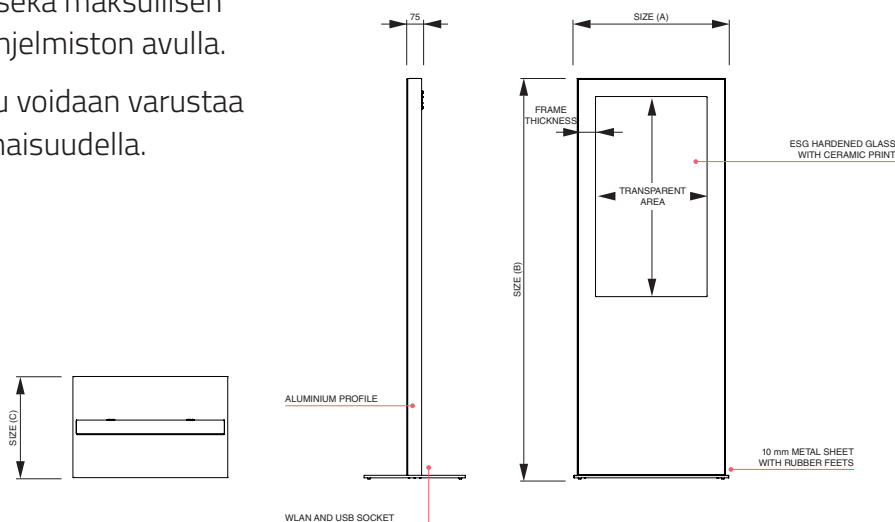

## Slim Totem Pro

Tyylikäs ja litteä digitaalinen näyttö-  
toteemi opastamiseen ja mainontaan.

- Toteemin runko valmistetaan kestävästä anodisoidusta alumiinista ja sen etupinta on karkaistua lasia.
- Rakenne on varustettu lukittavalla huolto-ovella.
- Toteemissa ammattikäyttöön suunniteltu Samsung näyttö, johon informaatiota voidaan tuoda langattomasti, ethernet-kaapelilla tai muistitikulla.
- Näyttöä voidaan hallita myös mukaan kuuluvan Samsung MagicInfo -ohjelmiston avulla sekä maksullisen MagicInfo Server -ohjelmiston avulla.
- Lisävarusteena taulu voidaan varustaa kosketusnäyttöominaisuudella.

tuotekoodi	näyttö	leveys, korkeus, syvyys	läpinäkyvä alue	kehiksen paksuus	kokonaispaino
DSIBSTOTEM43ESF	43"	719 x 2020 x 500 mm	524 x 936 mm	88 mm	84,5 kg
DSIBSTOTEM49ESF	49"	789 x 2020 x 500 mm	592 x 1062 mm	89 mm	97,2 kg
DSIBSTOTEM55ESF	55"	913 x 2120 x 550 mm	-	70 mm	107,5 kg