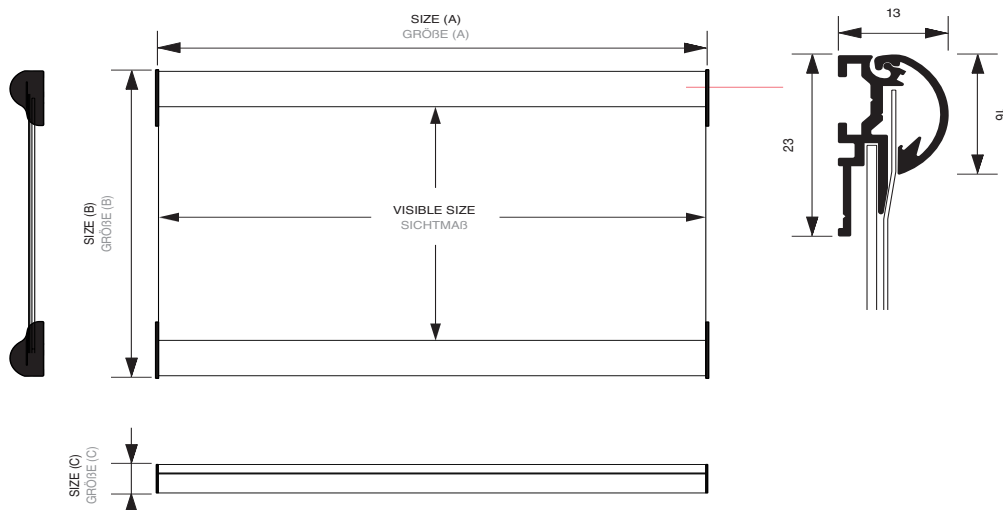

## SS-kuvateline

Helppo tapa pitää informaatio ajan tasalla.

- SS-kuvateline on kevyt Snapframe-kehys.
- Teline soveltuu erinomaisesti opasteeksi kohteessa jossa informaatiota joudutaan vaihtamaan usein.
- Sinitarralla ja teipeillä kiinnitetyt lappuset voidaan korvata parilla tyylikkäällä kehyksellä.
- Kuvan päällä on suojana UV-säteilyä vähentävä ja heijastuksia poistava akryylikalvo.

## SS-kuvateline

| tuotekoodi | julisteen koko    | näkyvä alue  | koko         |
|------------|-------------------|--------------|--------------|
| SS50x100   | 50 x 100 mm       | 50 x 80 mm   | 54 x 110 mm  |
| SS50x148   | 50 x 148 mm       | 50 x 128 mm  | 54 x 158 mm  |
| SS86x55    | 86 x 55 mm        | 86 x 35 mm   | 90 x 65 mm   |
| SS100x200  | 100 x 200 mm      | 100 x 180 mm | 104 x 210 mm |
| SS105x297  | 105 x 297 mm      | 105 x 277 mm | 109 x 307 mm |
| SS155x155  | 155 x 155 mm      | 155 x 135 mm | 159 x 165 mm |
| SS170x160  | 170 x 160 mm      | 170 x 140 mm | 74 x 170 mm  |
| SS170x120  | 170 x 120 mm      | 170 x 100 mm | 174 x 130 mm |
| SS200x200  | 200 x 200 mm      | 200 x 180 mm | 204 x 210 mm |
| SSA6       | A6 (105 x 148 mm) | 105 x 128 mm | 109 x 158 mm |
| SSA5       | A5 (148 x 210 mm) | 148 x 190 mm | 152 x 220 mm |
| SSA4       | A4 (210 x 297 mm) | 210 x 277 mm | 214 x 307 mm |