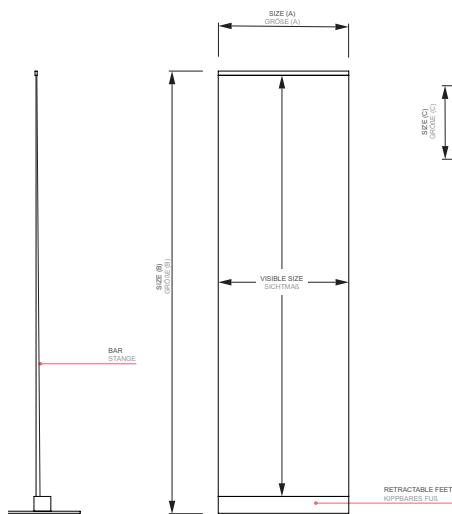

## RollUp Classic

Teline on helppo kuljettaa ja pystyttää.

- RollUp'in kuvavuota valmistetaan korkealaatuisesta kuvavuotamateriaalista erittäin tarkalla tulostimella.
- RollUp toimitetaan valmiina kokonaisuutena aineiston mukaisella kuvavuodalla ja kätevässä kantokassissa.
- RollUp kuvavuodan koko: leveys 85 cm, korkeus 200 cm.
- Telineessä on kaksi jalkaa ja ylälista on saranarakenteinen.
- Runko on mahdollista valita, joko perinteisesti hopea-anodisoituna tai hillityn mustaksi maalattuna.

tuotekoodi	koko	näkyvä alue	leveys, korkeus, syvyys	kokonaispaino
RUECOBL60x200	600 x 2000 mm	800 x 2000 mm	444 x 618 x 21 mm	2,00 kg
RUECOBL80x200	800 x 2000 mm	850 x 2000 mm	724 x 1024 x 30 mm	2,30 kg
RUECOBL85x200	850 x 2000 mm	850 x 2000 mm	724 x 1024 x 30 mm	2,40 kg
RUECO80x200	850 x 2000 mm	850 x 2000 mm	724 x 1024 x 30 mm	2,00 kg
RUECO85x200	850 x 2000 mm	850 x 2000 mm	724 x 1024 x 30 mm	2,00 kg
RUECO100x200	850 x 2000 mm	1000 x 2000 mm	1024 x 1424 x 30 mm	2,20 kg