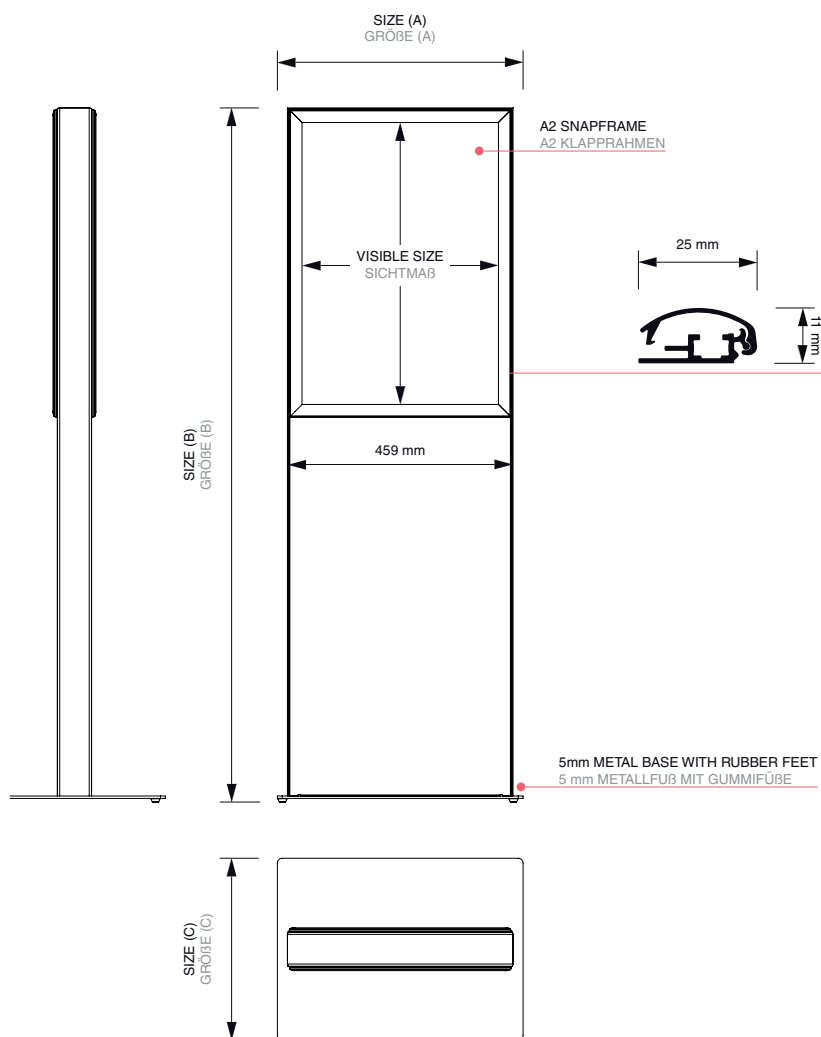

TELINEET PRINTEILLE

Postertotem

Alumiinirakenteinen opaste / mainos -toteemi.

- Toteemia tukemassa on raskas polttomaalattu teräsjalca.
- Toteemi on 2-puoleinen ja sen kummallakin sivulla on helppokäyttöinen SnapFrame-kehys.
- Grafiikan vaihto toteemiin on nopeaa ja helppoa saranalistarakenteen ansiosta.
- Julisteen suojana on heijastamaton ja UV-suojattu ohut akryylilevy.
- Taulun rakenne on vain 139mm syvä.
- Toteemi toimitetaan koottuna ja käyttövalmiina.

TELINEET PRINTEILLE

Postertotem

tuotekoodi	julisteen koko	näkyvä alue	koko	kokonaispaino
TFSA2	420 x 594 mm (A2)	400 x 574 mm	520 x 1415 x 370 mm	17,9 kg

TELINEET PRINTEILLE

Postertotem

tuotekoodi	julisteen koko	näkyvä alue	koko	kokonaispaino
TFSF2xA1	594 x 1682 mm	574 x 1662 mm	674 x 1733 x 350 mm	22,5 kg