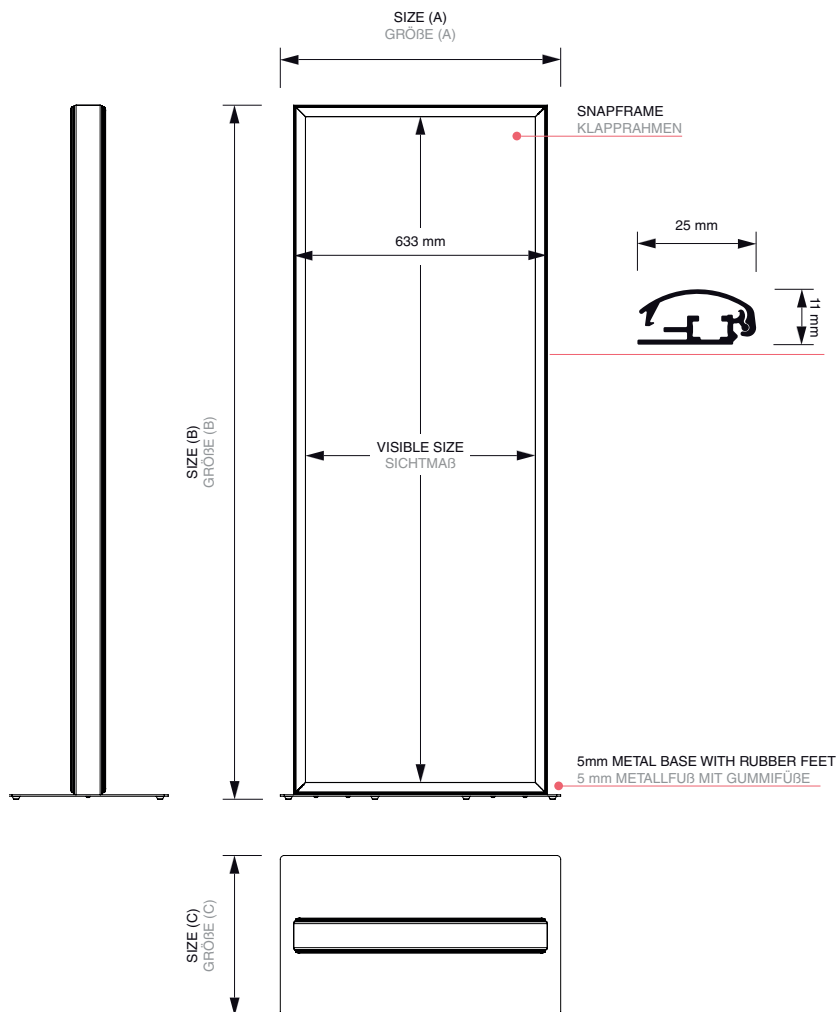

TELINEET PRINTEILLE

Postertotem

Alumiinirakenteinen opaste / mainos -toteemi.

- Toteemia tukemassa on raskas polttomaalattu teräsjalca.
- Toteemi on 2-puoleinen ja sen kummallakin sivulla on helppokäyttöinen SnapFrame-kehys.
- Grafiikan vaihto toteemiin on nopeaa ja helppoa saranalistarakenteen ansiosta.
- Julisteen suojana on heijastamaton ja UV-suojattu ohut akryylilevy.
- Taulun rakenne on vain 139mm syvä.
- Toteemi toimitetaan koottuna ja käyttövalmiina.

TELINEET PRINTEILLE

Postertotem

tuotekoodi	julisteen koko	näkyvä alue	koko	kokonaispaino
TFSA2	420 x 594 mm (A2)	400 x 574 mm	520 x 1415 x 370 mm	17,9 kg

TELINEET PRINTEILLE

Postertotem

tuotekoodi	julisteen koko	näkyvä alue	koko	kokonaispaino
TFSF2xA1	594 x 1682 mm	574 x 1662 mm	674 x 1733 x 350 mm	22,5 kg