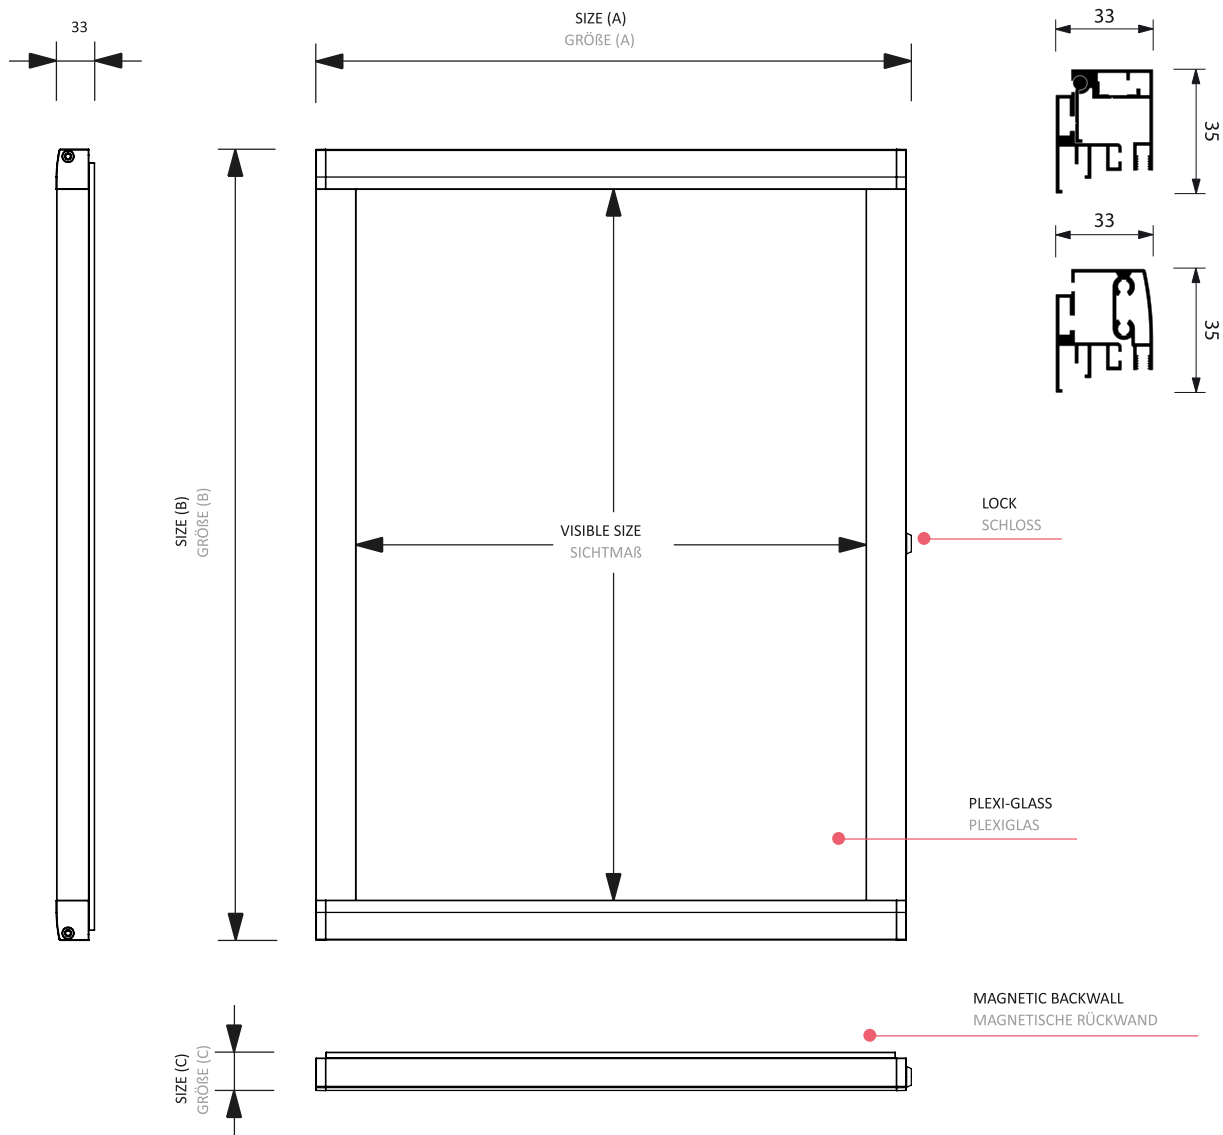

ILMOITUSTAULUT

O-SARJA, sisätiloihin

O-sarjan ilmoitustaulut ovat vankkarakenteisia tauluja informaation jakamiseen.

- Taulun kansi on valmistettu anodisoidusta alumiiniprofiilista ja lisä turvaa tuovat kevyesti pyöristetyt muovikulmat.
- Taulun kansirakenne tarjoaa erinomaisen suojan likaa ja ilkivaltaa vastaan.
- Informaation suojaamiseksi kansi on tiivistetty ohuella silikoninauhalla.
- Taulun pohja on polttomaalattua terästä ja soveltuu magneettikiinnitykseen sekä tussitauluksi.
- Taulun lukko sijaitsee suojassa taulun sivussa.

ILMOITUSTAULUT

ILMOITUSTAULUT

malli	lukot	kapasiteetti	näkyvä alue	koko	kokonaisp.	reikäjako
SCO 4 x A4	1	2 x 2 A4	437 x 609 mm	514 x 689 x 33 mm	4,90 kg	406 x 648 mm
SCO 6 x A4	1	3 x 2 A4	657 x 609 mm	734 x 689 x 33 mm	7,10 kg	626 x 648 mm
SCO 8 x A4	1	4 x 2 A4	877 x 609 mm	954 x 689 x 33 mm	7,90 kg	846 x 648 mm
SCO 9 x A4	2	3 x 3 A4	657 x 917 mm	734 x 997 x 33 mm	9,80 kg	626 x 956 mm
SCO 12 x A4	2	4 x 3 A4	877 x 917 mm	954 x 997 x 33 mm	10,80 kg	846 x 956 mm