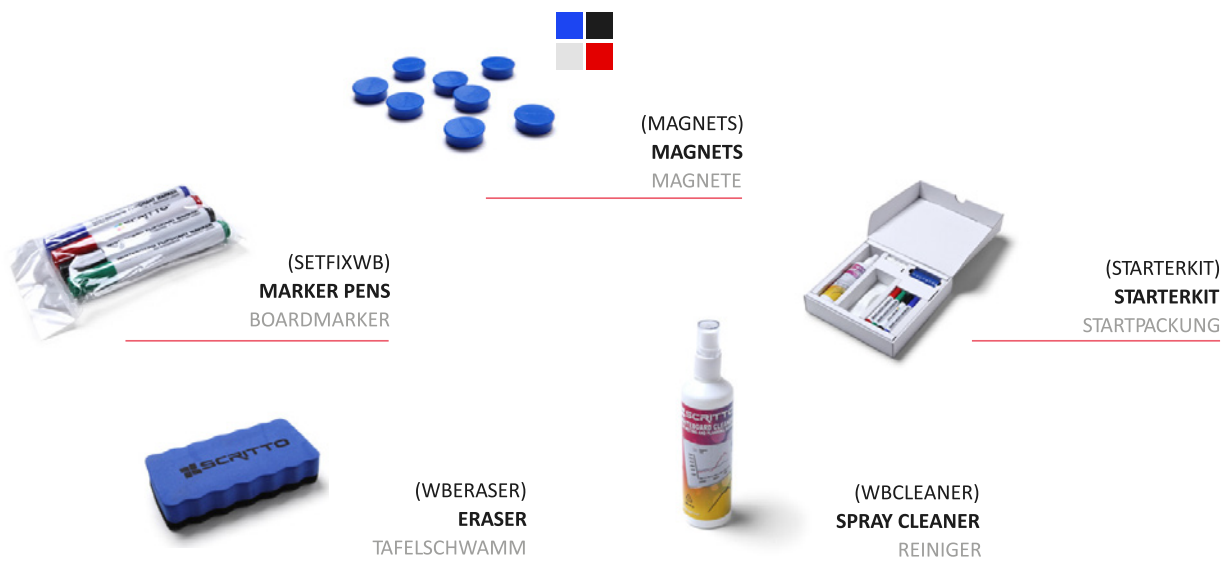

ILMOITUSTAULUT

O-SARJA, sisätiloihin

O-sarjan ilmoitustaulut ovat vankkarakenteisia tauluja informaation jakamiseen.

- Taulun kansi on valmistettu anodisoidusta alumiiniprofiilista ja lisä turvaa tuovat kevyesti pyöristetyt muovikulmat.
- Taulun kansirakenne tarjoaa erinomaisen suojan likaa ja ilkivaltaa vastaan.
- Informaation suojaamiseksi kansi on tiivistetty ohuella silikoninauhalla.
- Taulun pohja on polttomaalattua terästä ja soveltuu magneettikiinnitykseen sekä tussitauluksi.
- Taulun lukko sijaitsee suojassa taulun sivussa.

ILMOITUSTAULUT

ILMOITUSTAULUT

malli	lukot	kapasiteetti	näkyvä alue	koko	kokonaisp.	reikäjako
SCO 4 x A4	1	2 x 2 A4	437 x 609 mm	514 x 689 x 33 mm	4,90 kg	406 x 648 mm
SCO 6 x A4	1	3 x 2 A4	657 x 609 mm	734 x 689 x 33 mm	7,10 kg	626 x 648 mm
SCO 8 x A4	1	4 x 2 A4	877 x 609 mm	954 x 689 x 33 mm	7,90 kg	846 x 648 mm
SCO 9 x A4	2	3 x 3 A4	657 x 917 mm	734 x 997 x 33 mm	9,80 kg	626 x 956 mm
SCO 12 x A4	2	4 x 3 A4	877 x 917 mm	954 x 997 x 33 mm	10,80 kg	846 x 956 mm