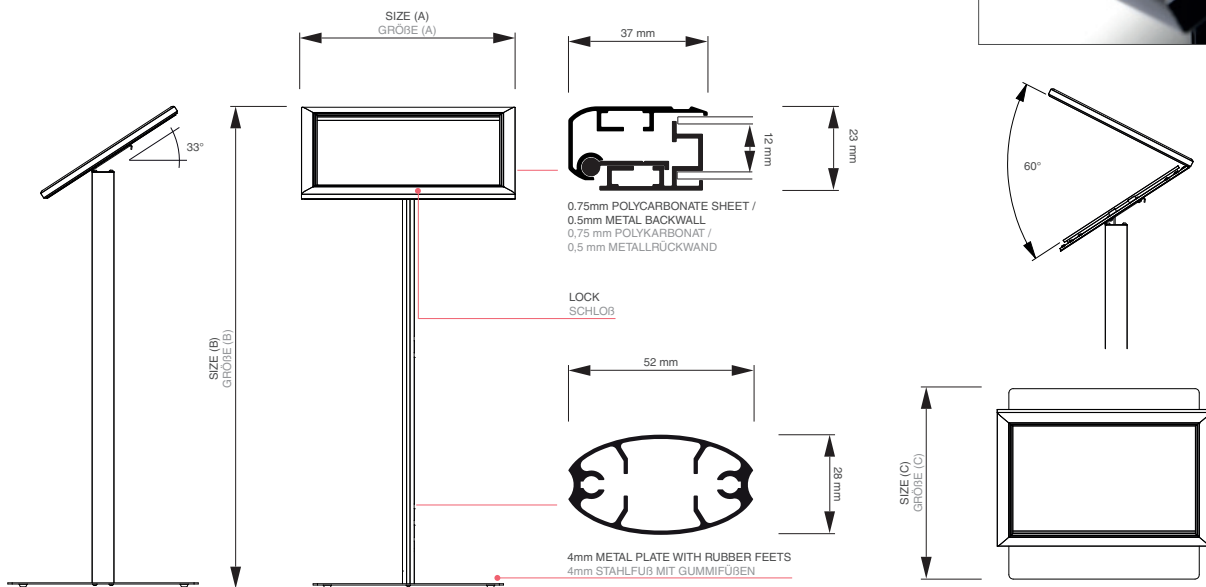

Menu-telineet

MenuStand Black

Alumiininen lukittava menutaulu ulko- ja sisätiloihin.

- Taulujen hillitty ulkonäkö ja musta väri tekevät niistä tyylikkään valinnan ravintolakohteisiin.
- Ruokalistat ovat suojassa kannen alla ja ne kiinnitetään taustalevyyn joko magneetein tai 2-puoleisella teipillä.
- Taulu on lisävarusteena mahdollista ottaa LED-valaistuksella.
- Tauluissa on tukeva teräsjalusta kumitassuin.

tuotekoodi	kapasiteetti	näkyvä alue	leveys, korkeus, syvyys	teho	kokonaispaino
MBSCZN2xA4C9005	2 x A4	435 x 307 mm	505 x 1125 x 450 mm	-	9,40 kg
MBSCZN2xA4C9005LED	2 x A4	435 x 307 mm	505 x 1125 x 450 mm	24 W	9,90 kg