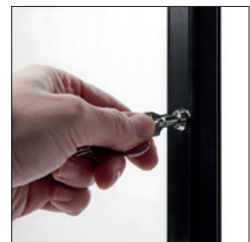

## MenuCase Black

Alumiininen lukittava menutaulu ulko-että sisätiloihin.

- Taulujen hillitty ulkonäkö ja musta väri tekevät niistä tyylikkään valinnan ravintolakohteisiin.
- Ruokalistat ovat suojassa kannen alla ja ne kiinnitetään taustalevyyn joko magneetein tai 2-puoleisella teipillä.
- Taulu on lisävarusteena mahdollista valita LED-valaistuksella.
- Tauluissa on siisti piilokiinnitys seinää tai muuta kiinteää rakennetta varten.