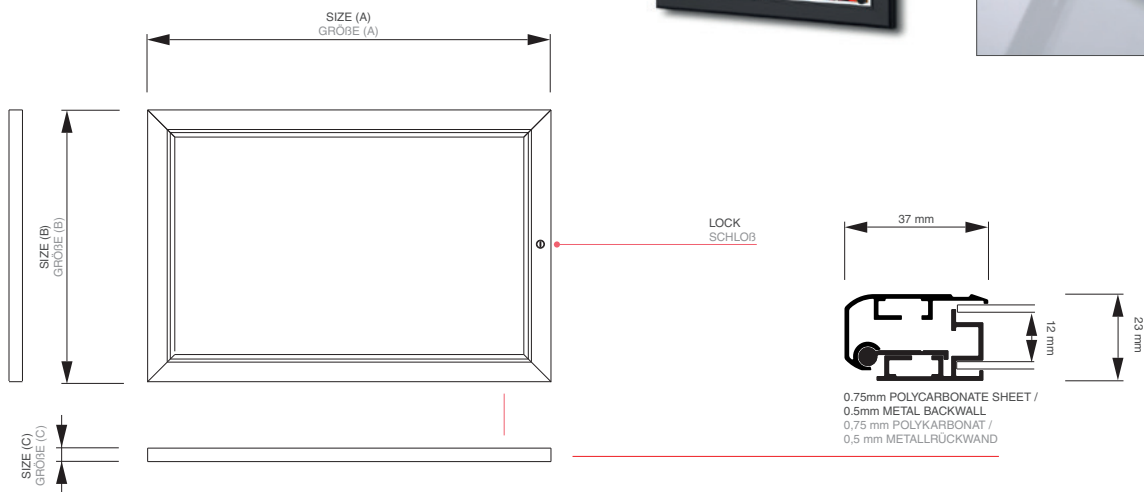

## MenuCase Black

Alumiininen lukittava menutaulu ulko-että sisätiloihin.

- Taulujen hillitty ulkonäkö ja musta väri tekevät niistä tyylikkään valinnan ravintolakohteisiin.
- Ruokalistat ovat suojassa kannen alla ja ne kiinnitetään taustalevyyn joko magneetein tai 2-puoleisella teipillä.
- Taulu on lisävarusteena mahdollista valita LED-valaistuksella.
- Tauluissa on siisti piilokiinnitys seinää tai muuta kiinteää rakennetta varten.

tuotekoodi	kapasiteetti	näkyvä alue	leveys, korkeus, syvyys	teho	kokonaispaino
SCZN2xA4C9005	2 x A4	435 x 307 mm	505 x 377 x 22 mm	-	1,90 kg
SCZN4xA4C9005	2 x A4	435 x 609 mm	505 x 679 x 22 mm	-	3,05 kg
SCZN2xA4C9005LED	4 x A4	435 x 307 mm	505 x 377 x 22 mm	24 W	2,20 kg
SCZN4xA4C9005LED	4 x A4	435 x 609 mm	505 x 679 x 22 mm	24 W	3,35 kg