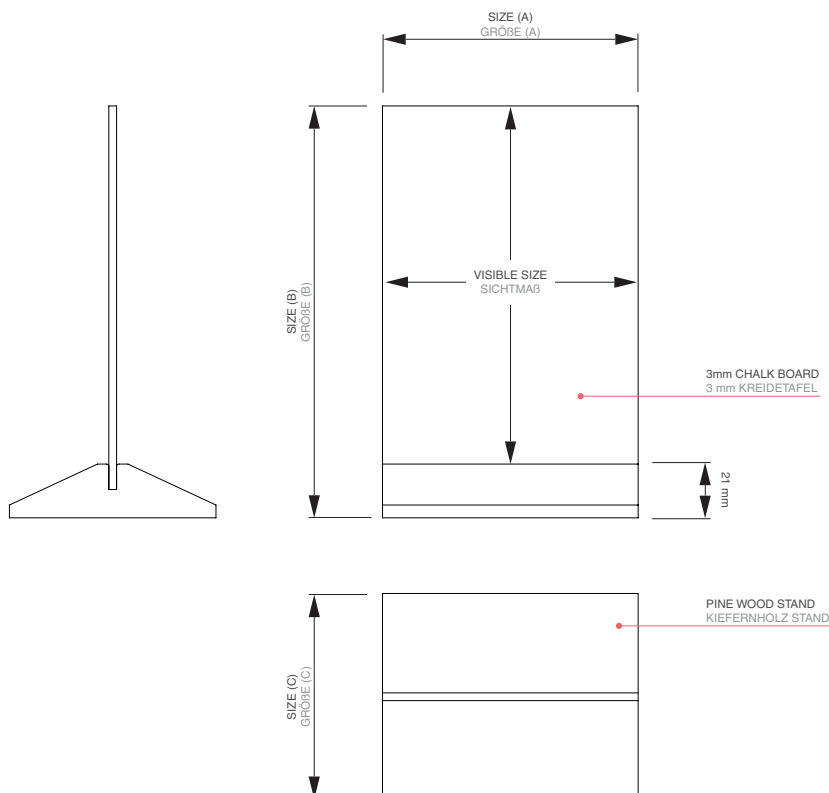

## Liitutaulu Pöytäteline

Liitutaulu Pöytäteline 2-puoleinen liitutaulu puujalustalla pöydälle tai palvelupisteeseen.

- Puujalustaa on saatavana kolmessa klassisessa puusävyssä.
- Kirjoituspinta soveltuu erinomaisesti liitutaulusseille.

## Liitutaulu Pöytäteline

tuotekoodi	näkyvä alue	koko	kokonaispaino
CHBMCH100BL	100 x 140 mm	100 x 160 x 81 mm	0,08 kg
CHBMCH100LB	100 x 140 mm	100 x 160 x 81 mm	0,08 kg
CHBMCH100BR	100 x 140 mm	100 x 160 x 81 mm	0,08 kg
CHBMCH210BL	210 x 290 mm	210 x 310 x 81 mm	0,23 kg
CHBMCH210LB	210 x 290 mm	210 x 310 x 81 mm	0,23 kg
CHBMCH210BR	210 x 290 mm	210 x 310 x 81 mm	0,23 kg