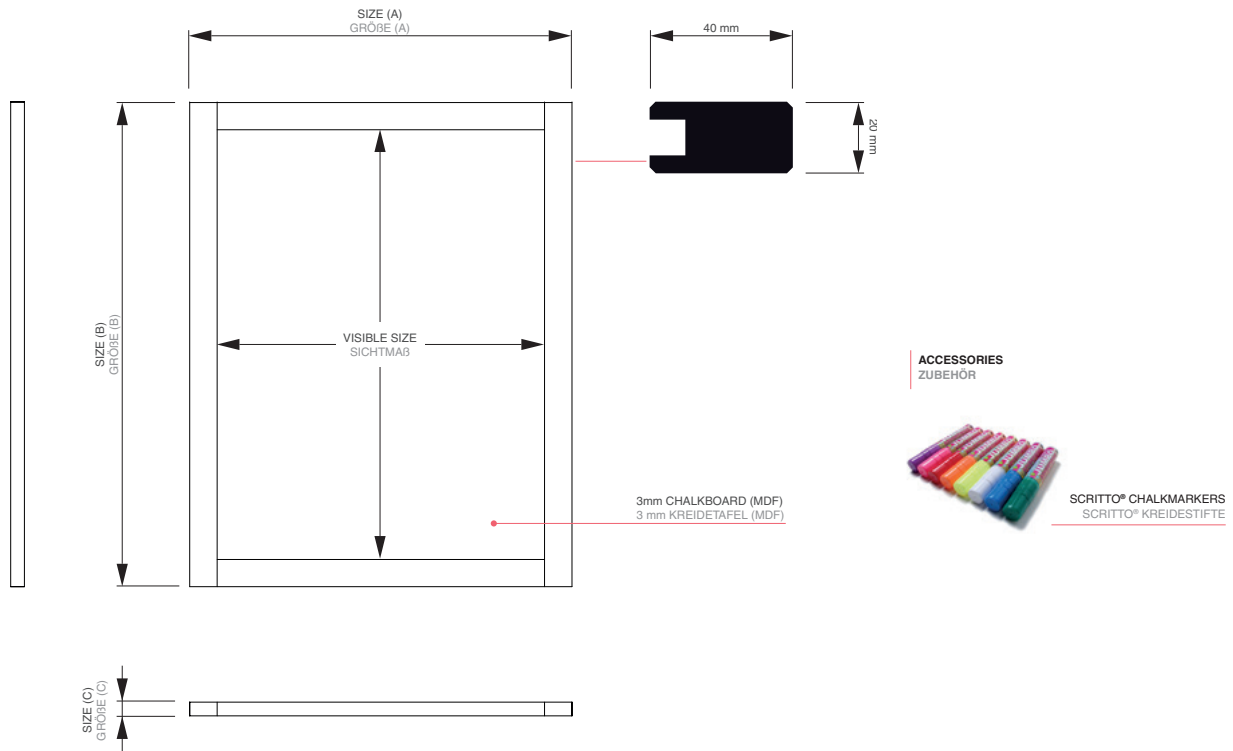

## Liitutaulu Classic

Tyylikäs liitutaulu puukehyksellä.

- Taulu soveltuu erinomaisesti kahviloiden, ravintoloiden sekä myyntipisteiden käyttöön.
- Taulun puukehystä on saatavana kolmessa klassisessa puusävyssä.
- Kirjoituspinta soveltuu erinomaisesti liitutaalutusseille.
- Taulua on saatavana kolmessa vakiokoossa.

## Liitutaulu Classic

tuotekoodi	näkyvä alue	koko	kokonaispaino
CHBEBL50x60 ●	420 x 520 mm	500 x 600 x 20 mm	1,32 kg
CHBEBL60x80 ●	520 x 720 mm	600 x 800 x 20 mm	2,50 kg
CHBEBL70x90 ●	620 x 820 mm	700 x 900 x 20 mm	2,67 kg
CHBELB50x60 ●	420 x 520 mm	500 x 600 x 20 mm	1,32 kg
CHBELB60x80 ●	520 x 720 mm	600 x 800 x 20 mm	2,50 kg
CHBELB70x90 ●	620 x 820 mm	700 x 900 x 20 mm	2,67 kg
CHBEBR50x60 ●	420 x 520 mm	500 x 600 x 20 mm	1,32 kg
CHBEBR60x80 ●	520 x 720 mm	600 x 800 x 20 mm	2,50 kg
CHBEBR70x90 ●	620 x 820 mm	700 x 900 x 20 mm	2,67 kg