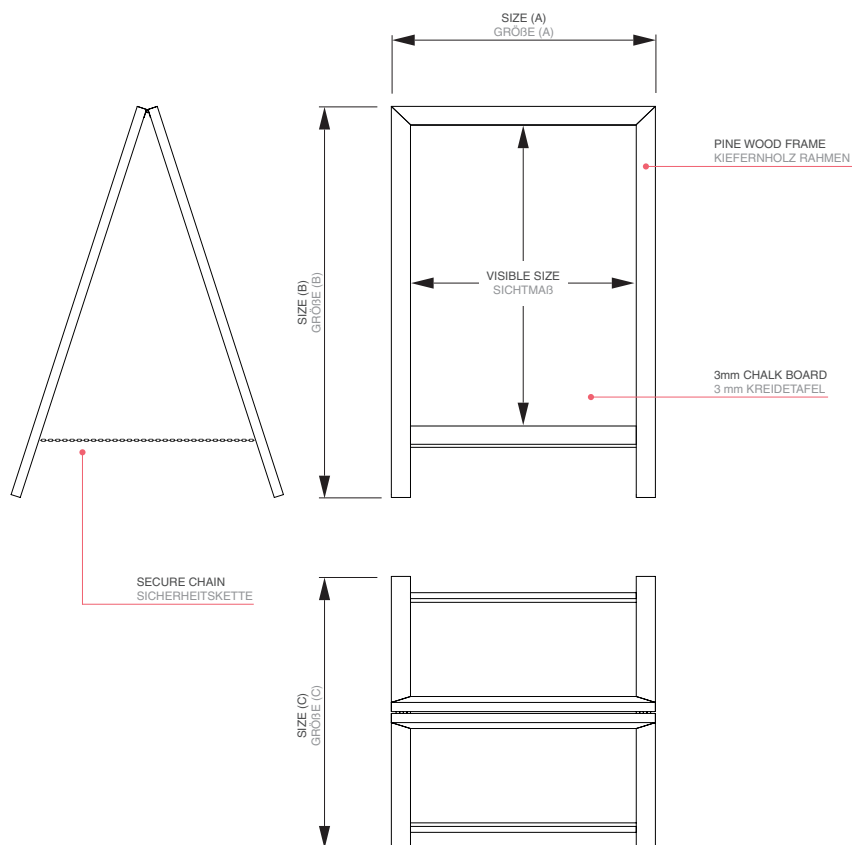

HORECA-TUOTTEET

Liitutaulu A-teline

Tyylikäs liitutaalupinnoin varustettu puurakenteinen A-teline.

- Teline soveltuu erinomaisesti kahviloiden, ravintoloiden sekä myyntipisteiden käyttöön.
- Telineen puukehys on saatavana kolmessa klassisessa puusävyssä.
- Kirjoituspinta soveltuu erinomaisesti liitutaalutusseille.

TELINEET PRINTEILLE

Liitutaulu A-teline

tuotekoodi	näkyvä alue	koko	kokonaispaino
ZPCHBEL55x85	465 x 645 mm	550 x 825 x 500 mm	3,75 kg
ZPCHBELB55x85	465 x 645 mm	550 x 825 x 500 mm	3,75 kg
ZPCHBEBR55x85	465 x 645 mm	550 x 825 x 500 mm	3,75 kg