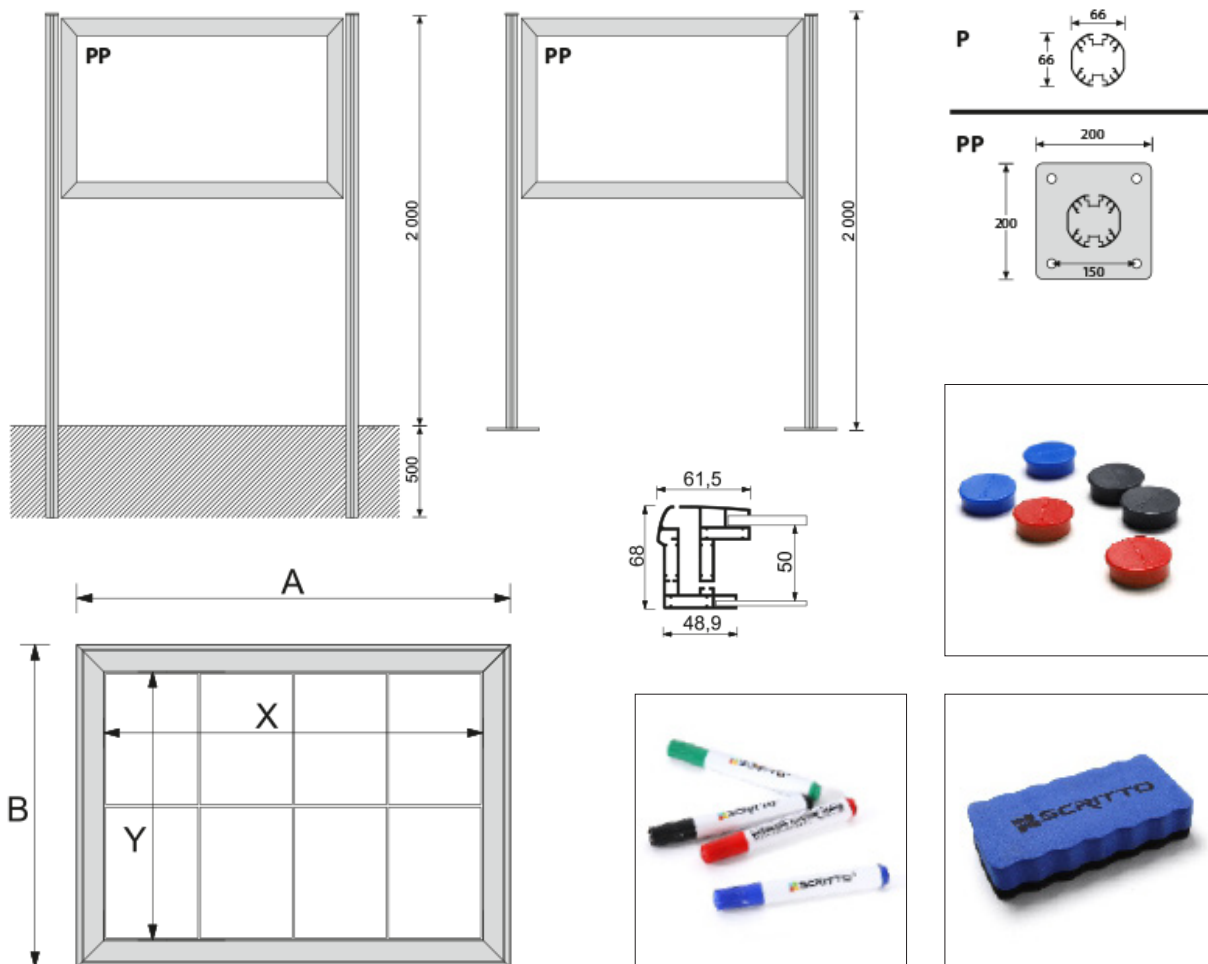

# ILMOITUSTAULUT

## L-SARJA, ulkotiloihin

L-sarjan ilmoitustaulut taulut ovat erittäin jämeriä tauluja vaativaan käyttöön. Ne soveltuvat kaikkiin olosuhteisiin.

- Turvalasilla varustettu kansi toimii kahden kaasupumpun avustamana.
- Kannen lukitus on tyylikkäästi taulun alareunassa.
- Lisähintaan taulu voidaan varustaa Abloy -lukoilla jotka on mahdollista sarjottaa kiinteistön muihin lukkoihin.
- Lisävarusteena tauluun saa jalat joko lattia-kiinnitystä tai maahan valamista varten.
- Tauluun on myös saatavana valaisin.

# ILMOITUSTAULUT

malli	kapasiteetti	näkyvä alue	koko
L6	3 x 2 = 6 x A4	660 x 615 mm	792 x 747 mm
L8	4 x 2 = 8 x A4	880 x 615 mm	1012 x 747 mm
L9	3 x 3 = 9 x A4	660 x 922 mm	792 x 1054 mm
L12	4 x 3 = 12 x A4	880 x 922 mm	1012 x 1054 mm
L15	5 x 3 = 15 x A4	1100 x 922 mm	1232 x 1054 mm
L18	6 x 3 = 18 x A4	1320 x 922 mm	1452 x 1054 mm
L21	7 x 3 = 21 x A4	1540 x 922 mm	1672 x 1054 mm
L24	8 x 3 = 24 x A4	1760 x 922 mm	1892 x 1054 mm
L27	9 x 3 = 27 x A4	1980 x 922 mm	2115 x 1054 mm