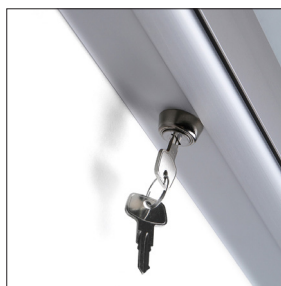

## L-SARJA, ulkotiloihin

L-sarjan ilmoitustaulut taulut ovat erittäin jämeriä tauluja vaativaan käyttöön. Ne soveltuvat kaikkiin olosuhteisiin.

- Turvalasilla varustettu kansi toimii kahden kaasupumpun avustamana.
- Kannen lukitus on tyylikkäästi taulun alareunassa.
- Lisähintaan taulu voidaan varustaa Abloy -lukoilla jotka on mahdollista sarjottaa kiinteistön muihin lukkoihin.
- Lisävarusteena tauluun saa jalat joko lattia-kiinnitystä tai maahan valamista varten.
- Tauluun on myös saatavana valaisin.