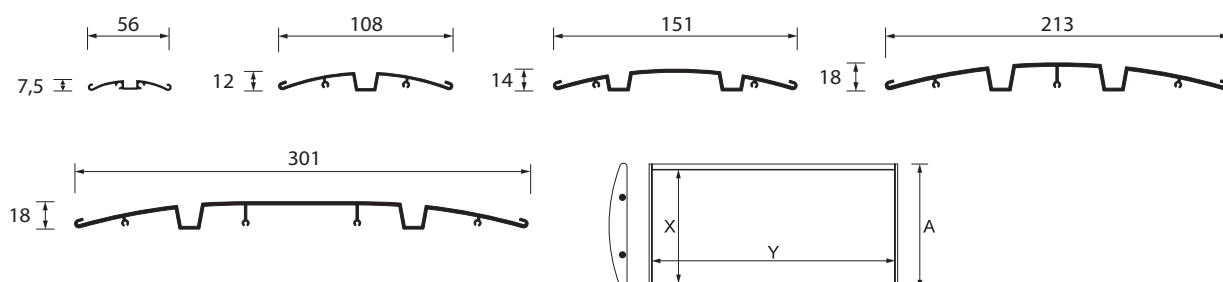

Seinäkiinnikkeet

Vapaasti seisovat

WAYFINDING-TUOTTEET

KR-sarja

Seinäkiinnikkeet

tuotekoodi	koko	näkyvä alue	tulosteen koko
IS53x180	53 x 180 mm	51 x 180 mm	56 x 183 mm
IS53x210	53 x 210 mm	51 x 210 mm	56 x 213 mm
IS53x297	53 x 297 mm	51 x 297 mm	56 x 300 mm
ISA6	A6 (105 x 148 mm)	101 x 148 mm	109 x 153 mm
IS105x120	105 x 120 mm	101 x 120 mm	109 x 125 mm
IS105x210	105 x 210 mm	101 x 210 mm	109 x 215 mm
IS105x300	105 x 300 mm	101 x 300 mm	109 x 305 mm
IS105x500	105 x 500 mm	101 x 500 mm	109 x 505 mm
IS105x700	105 x 700 mm	101 x 700 mm	109 x 705 mm
IS105x1000	105 x 1000 mm	101 x 1000 mm	109 x 1005 mm
ISA5	A5 (148 x 210 mm)	144 x 210 mm	152 x 215 mm
IS148x120	148 x 120 mm	144 x 120 mm	152 x 125 mm
IS148x300	148 x 300 mm	144 x 300 mm	152 x 305 mm
IS148x500	148 x 500 mm	144 x 500 mm	152 x 505 mm
IS148x700	148 x 700 mm	144 x 700 mm	152 x 705 mm
IS148x1000	148 x 1000 mm	144 x 1000 mm	152 x 1005 mm
ISA4	A4 (210 x 297 mm)	206 x 297 mm	214 x 302 mm
IS210x120	210 x 120 mm	206 x 120 mm	214 x 125 mm
IS210x210	210 x 210 mm	206 x 210 mm	214 x 215 mm
IS210x300	210 x 300 mm	206 x 300 mm	214 x 305 mm
IS210x500	210 x 500 mm	206 x 500 mm	214 x 505 mm
IS210x700	210 x 700 mm	206 x 700 mm	214 x 705 mm
IS210x1000	210 x 1000 mm	206 x 1000 mm	214 x 1005 mm
ISA3	A3 (297 x 420 mm)	296 x 421 mm	301 x 428 mm

Vapaasti seisovat

tuotekoodi	koko	näkyvä alue	tulosteen koko
IS53x180P	53 x 180 mm	51 x 180 mm	56 x 183 mm
IS53x210P	53 x 210 mm	51 x 210 mm	56 x 213 mm
IS53x297P	53 x 297 mm	51 x 297 mm	56 x 300 mm

TELINEET PRINTEILLE

Akryylitaulut

tuotekoodi	julisteen koko	koko	kokonaispaino
FS25A5SET	148 x 210 mm (A5)	228 x 290 x 29 mm	0,55 kg
FS25A4SET	210 x 297 mm (A4)	290 x 377 x 29 mm	0,85 kg
FS25A3SET	297 x 420 mm (A3)	377 x 500 x 29 mm	1,43 kg
FS25A2SET	420 x 594 mm (A2)	500 x 674 x 29 mm	2,49 kg
FS25A1SET	594 x 841 mm (A1)	674 x 921 x 29 mm	4,53 kg
FS25100x100SET	100 x 100 mm	180 x 180 x 29 mm	0,00 kg
FS25100x160SET	100 x 160 mm	180 x 240 x 29 mm	0,00 kg
FS25	-	-	0,02 kg