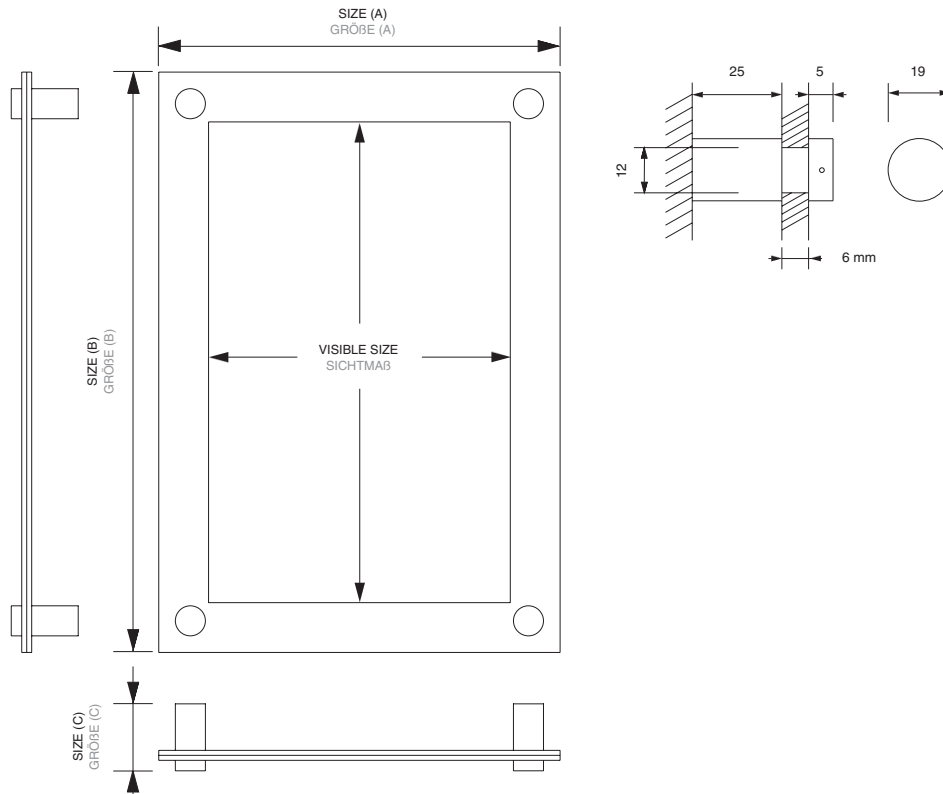

Seinäkiinnikkeet

Vapaasti seisovat

WAYFINDING-TUOTTEET

KR-sarja

Seinäkiinnikkeet

tuotekoodi	koko	näkyvä alue	tulosteen koko
IS53x180	53 x 180 mm	51 x 180 mm	56 x 183 mm
IS53x210	53 x 210 mm	51 x 210 mm	56 x 213 mm
IS53x297	53 x 297 mm	51 x 297 mm	56 x 300 mm
ISA6	A6 (105 x 148 mm)	101 x 148 mm	109 x 153 mm
IS105x120	105 x 120 mm	101 x 120 mm	109 x 125 mm
IS105x210	105 x 210 mm	101 x 210 mm	109 x 215 mm
IS105x300	105 x 300 mm	101 x 300 mm	109 x 305 mm
IS105x500	105 x 500 mm	101 x 500 mm	109 x 505 mm
IS105x700	105 x 700 mm	101 x 700 mm	109 x 705 mm
IS105x1000	105 x 1000 mm	101 x 1000 mm	109 x 1005 mm
ISA5	A5 (148 x 210 mm)	144 x 210 mm	152 x 215 mm
IS148x120	148 x 120 mm	144 x 120 mm	152 x 125 mm
IS148x300	148 x 300 mm	144 x 300 mm	152 x 305 mm
IS148x500	148 x 500 mm	144 x 500 mm	152 x 505 mm
IS148x700	148 x 700 mm	144 x 700 mm	152 x 705 mm
IS148x1000	148 x 1000 mm	144 x 1000 mm	152 x 1005 mm
ISA4	A4 (210 x 297 mm)	206 x 297 mm	214 x 302 mm
IS210x120	210 x 120 mm	206 x 120 mm	214 x 125 mm
IS210x210	210 x 210 mm	206 x 210 mm	214 x 215 mm
IS210x300	210 x 300 mm	206 x 300 mm	214 x 305 mm
IS210x500	210 x 500 mm	206 x 500 mm	214 x 505 mm
IS210x700	210 x 700 mm	206 x 700 mm	214 x 705 mm
IS210x1000	210 x 1000 mm	206 x 1000 mm	214 x 1005 mm
ISA3	A3 (297 x 420 mm)	296 x 421 mm	301 x 428 mm

Vapaasti seisovat

tuotekoodi	koko	näkyvä alue	tulosteen koko
IS53x180P	53 x 180 mm	51 x 180 mm	56 x 183 mm
IS53x210P	53 x 210 mm	51 x 210 mm	56 x 213 mm
IS53x297P	53 x 297 mm	51 x 297 mm	56 x 300 mm

TELINEET PRINTEILLE

Akryylitaulut

tuotekoodi	julisteen koko	koko	kokonaispaino
FS25A5SET	148 x 210 mm (A5)	228 x 290 x 29 mm	0,55 kg
FS25A4SET	210 x 297 mm (A4)	290 x 377 x 29 mm	0,85 kg
FS25A3SET	297 x 420 mm (A3)	377 x 500 x 29 mm	1,43 kg
FS25A2SET	420 x 594 mm (A2)	500 x 674 x 29 mm	2,49 kg
FS25A1SET	594 x 841 mm (A1)	674 x 921 x 29 mm	4,53 kg
FS25100x100SET	100 x 100 mm	180 x 180 x 29 mm	0,00 kg
FS25100x160SET	100 x 160 mm	180 x 240 x 29 mm	0,00 kg
FS25	-	-	0,02 kg