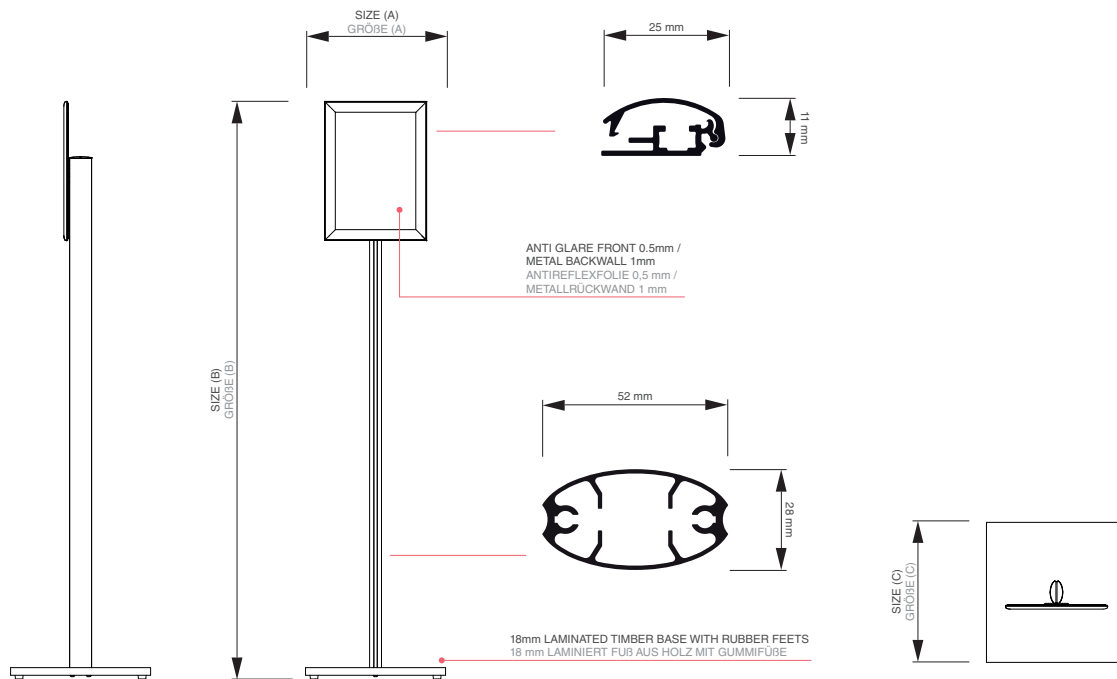

TELINEET PRINTEILLE

CatchingPole

2-puoleinen jalallinen SnapFrame-kehys A4 tai A3 kokoiselle informaatiolle.

- Kevyt rakenteinen CatchingPole on helppo tuoda suoraan myytävän tuotteen tai opastettavan kohteen vierelle.
- Informaatio on helposti vaihdettavissa saranakehysten ansiosta.
- MenuBoardin kehys ja jalka ovat anodisoitua alumiinia ja jalusta kalustelevyä.

TELINEET PRINTEILLE

CatchingPole

tuotekoodi	julisteen koko	näkyvä alue	koko	kokonaispaino
CAPOA4G25	A4 (210 x 297 mm)	190 x 277 mm	330 x 1364 x 330 mm	3,22 kg
CAPOA3G25	A3 (297 x 420 mm)	277 x 400 mm	330 x 1425 x 330 mm	-
CAPOA4R25	A4 (210 x 297 mm)	190 x 277 mm	330 x 1364 x 330 mm	-
CAPOA3R25	A3 (297 x 420 mm)	277 x 400 mm	330 x 1425 x 330 mm	-
CAPOA4G25D	A4 (210 x 297 mm)	190 x 277 mm	330 x 1364 x 330 mm	-
CAPOA3G25D	A3 (297 x 420 mm)	277 x 400 mm	330 x 1425 x 330 mm	-
CAPOA4R25D	A4 (210 x 297 mm)	190 x 277 mm	330 x 1364 x 330 mm	-
CAPOA3R25D	A3 (297 x 420 mm)	277 x 400 mm	330 x 1425 x 330 mm	-