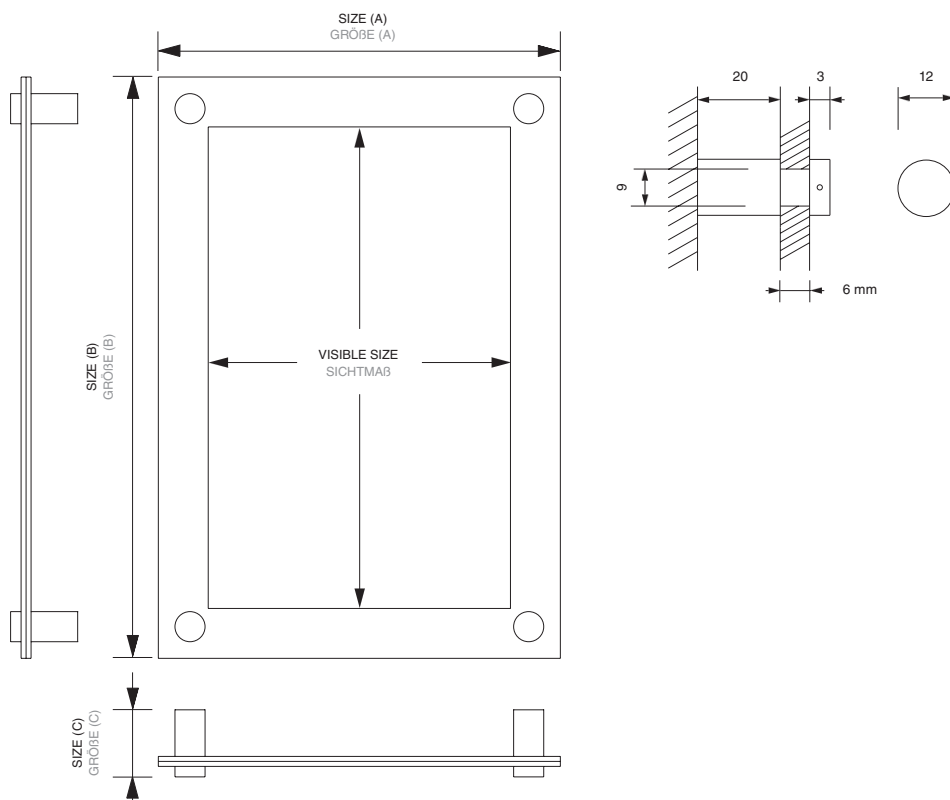

## Akryylitaulut

Akryylitaulu on tyylikäs opasteratkaisu niin pääopasteeksi kuin pienemmäksi kohdeopasteeksi.

- 2-kerroksisen rakenteen ansiosta näyttävässä opasteessa voidaan esittää helposti vaihdettavaa ja visuaalisesti kiinnostavaa informaatiota.
- Taulu muodostuu kahdesta 3mm laserleikatusta akryylilevystä sekä neljästä hopeanvärisestä alumiinikiinnikkeestä, jotka tuovat taulun 25mm irti seinästä.
- Akryylilevyjen väliin voidaan sijoittaa itse tulostettu printti ja levyihin on myös mahdollista teipata tai suoraan UV-tulostaa kiinteää pysyvää informaatiota.
- Saatavana on useita vakiokokoja ja mittatilaustyönä tauluja on mahdollista valmistaa omiin mittoihin ja muotoihin.

## Akryylitaulut, 20 mm

tuotekoodi	julisteen koko	koko	kokonaispaino
FS20A5SET	148 x 210 mm (A5)	228 x 290 x 29 mm	0,53 kg
FS20A4SET	210 x 297 mm (A4)	290 x 377 x 29 mm	0,83 kg
FS20A3SET	297 x 420 mm (A3)	377 x 500 x 29 mm	1,41 kg
FS20A2SET	420 x 594 mm (A2)	500 x 674 x 29 mm	2,47 kg
FS20A1SET	594 x 841 mm (A1)	674 x 921 x 29 mm	4,51 kg
FS20100x100SET	100 x 100 mm	180 x 180 x 29 mm	0,00 kg
FS20100x160SET	100 x 160 mm	180 x 240 x 29 mm	0,00 kg
FS20	-	-	0,01 kg

## Akryylitaulut, 25 mm

tuotekoodi	julisteen koko	koko	kokonaispaino
FS25A5SET	148 x 210 mm (A5)	228 x 290 x 29 mm	0,55 kg
FS25A4SET	210 x 297 mm (A4)	290 x 377 x 29 mm	0,85 kg
FS25A3SET	297 x 420 mm (A3)	377 x 500 x 29 mm	1,43 kg
FS25A2SET	420 x 594 mm (A2)	500 x 674 x 29 mm	2,49 kg
FS25A1SET	594 x 841 mm (A1)	674 x 921 x 29 mm	4,53 kg
FS25100x100SET	100 x 100 mm	180 x 180 x 29 mm	0,00 kg
FS25100x160SET	100 x 160 mm	180 x 240 x 29 mm	0,00 kg
FS25	-	-	0,02 kg