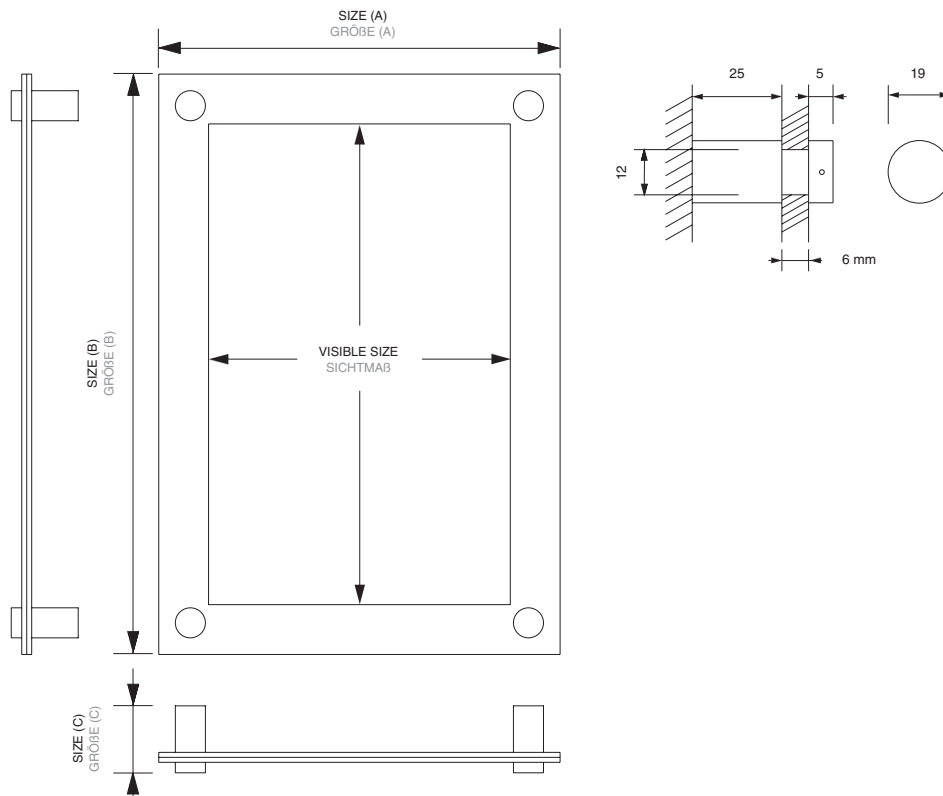

## Akryylitaulut

Akryylitaulu on tyylikäs opasteratkaisu niin pääopasteeksi kuin pienemmäksi kohdeopasteeksi.

- 2-kerroksisen rakenteen ansiosta näyttävässä opasteessa voidaan esittää helposti vaihdettavaa ja visuaalisesti kiinnostavaa informaatiota.
- Taulu muodostuu kahdesta 3mm laserleikatusta akryylilevystä sekä neljästä hopeanvärisestä alumiinikiinnikkeestä, jotka tuovat taulun 25mm irti seinästä.
- Akryylilevyjen väliin voidaan sijoittaa itse tulostettu printti ja levyihin on myös mahdollista teipata tai suoraan UV-tulostaa kiinteää pysyvää informaatiota.
- Saatavana on useita vakiokokoja ja mittatilaustyönä tauluja on mahdollista valmistaa omiin mittoihin ja muotoihin.

## Akryylitaulut, 20 mm

tuotekoodi	julisteen koko	koko	kokonaispaino
FS20A5SET	148 x 210 mm (A5)	228 x 290 x 29 mm	0,53 kg
FS20A4SET	210 x 297 mm (A4)	290 x 377 x 29 mm	0,83 kg
FS20A3SET	297 x 420 mm (A3)	377 x 500 x 29 mm	1,41 kg
FS20A2SET	420 x 594 mm (A2)	500 x 674 x 29 mm	2,47 kg
FS20A1SET	594 x 841 mm (A1)	674 x 921 x 29 mm	4,51 kg
FS20100x100SET	100 x 100 mm	180 x 180 x 29 mm	0,00 kg
FS20100x160SET	100 x 160 mm	180 x 240 x 29 mm	0,00 kg
FS20	-	-	0,01 kg

## Akryylitaulut, 25 mm

tuotekoodi	julisteen koko	koko	kokonaispaino
FS25A5SET	148 x 210 mm (A5)	228 x 290 x 29 mm	0,55 kg
FS25A4SET	210 x 297 mm (A4)	290 x 377 x 29 mm	0,85 kg
FS25A3SET	297 x 420 mm (A3)	377 x 500 x 29 mm	1,43 kg
FS25A2SET	420 x 594 mm (A2)	500 x 674 x 29 mm	2,49 kg
FS25A1SET	594 x 841 mm (A1)	674 x 921 x 29 mm	4,53 kg
FS25100x100SET	100 x 100 mm	180 x 180 x 29 mm	0,00 kg
FS25100x160SET	100 x 160 mm	180 x 240 x 29 mm	0,00 kg
FS25	-	-	0,02 kg