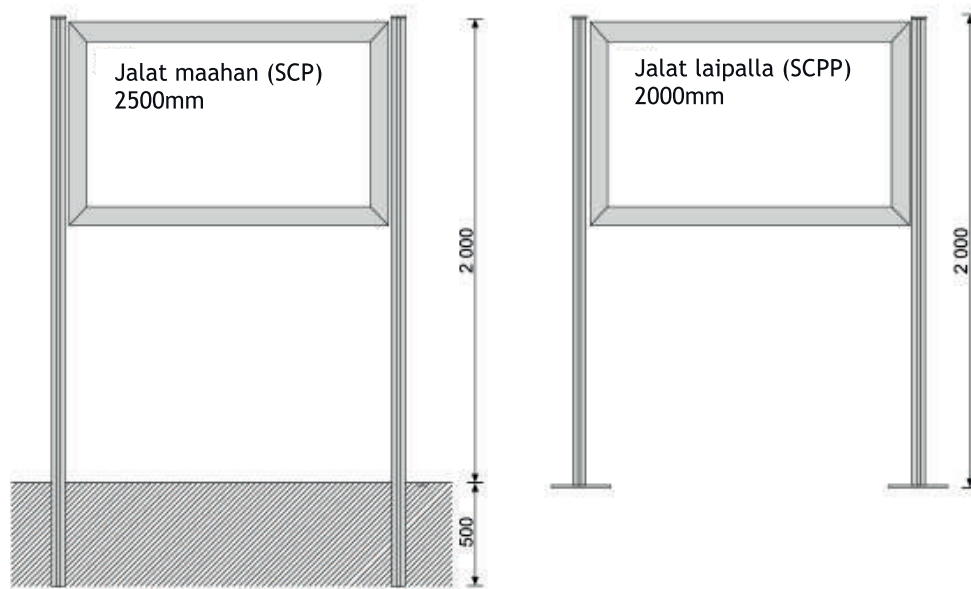

ILMOITUSTAULUT

LE-SARJA, ulkotilaan

LE on uusi kestävien ja korkealaatuisten ilmoitustaulujen sarja.

Uuden runkoprofiilin ansiosta taulut ovat kestävärakenteisia ja hillityn tyylikkäitä.

- Turvalasilla varustettu kansi toimii kahden kaasupumpun avustamana.
- Kannen lukitus on tyylikkäästi taulun alareunassa, säältä suojassa.
- Polttomaalattu teräksinen kiinnityspinta soveltuu magneeteille sekä taulutusseille.
- Painovoimainen ilmankierto yhdistettynä suureen sisäsyvyyteen, auttavat taulua pysymään huurrevapaana.

ILMOITUSTAULUT

Taulut voidaan haluttaessa toteuttaa vapaasti seisovina.
Jalat ovat taulun tapaan anodisoitua alumiinia ja ne voidaan valita joko maahan upotettavina tai kiinnityslaipalla.

Jalkaprofiili

Jalan laippa

malli	kapasiteetti	koko
LE6	3 x 2 = 6 x A4	740 x 695 mm
LE8	4 x 2 = 8 x A4	960 x 695 mm
LE9	3 x 3 = 9 x A4	740 x 1002 mm
LE12	4 x 3 = 12 x A4	960 x 1002 mm
LE15	5 x 3 = 15 x A4	1180 x 1002 mm
LE18	6 x 3 = 18 x A4	1400 x 1002 mm