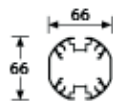

ILMOITUSTAULUT

Taulut voidaan haluttaessa toteuttaa vapaasti seisovina.
Jalat ovat taulun tapaan anodisoitua alumiinia ja ne voidaan valita joko maahan upotettavina tai kiinnityslaipalla.

Jalkaprofiili

Jalan laippa

malli	kapasiteetti	koko
LE6	3 x 2 = 6 x A4	740 x 695 mm
LE8	4 x 2 = 8 x A4	960 x 695 mm
LE9	3 x 3 = 9 x A4	740 x 1002 mm
LE12	4 x 3 = 12 x A4	960 x 1002 mm
LE15	5 x 3 = 15 x A4	1180 x 1002 mm
LE18	6 x 3 = 18 x A4	1400 x 1002 mm