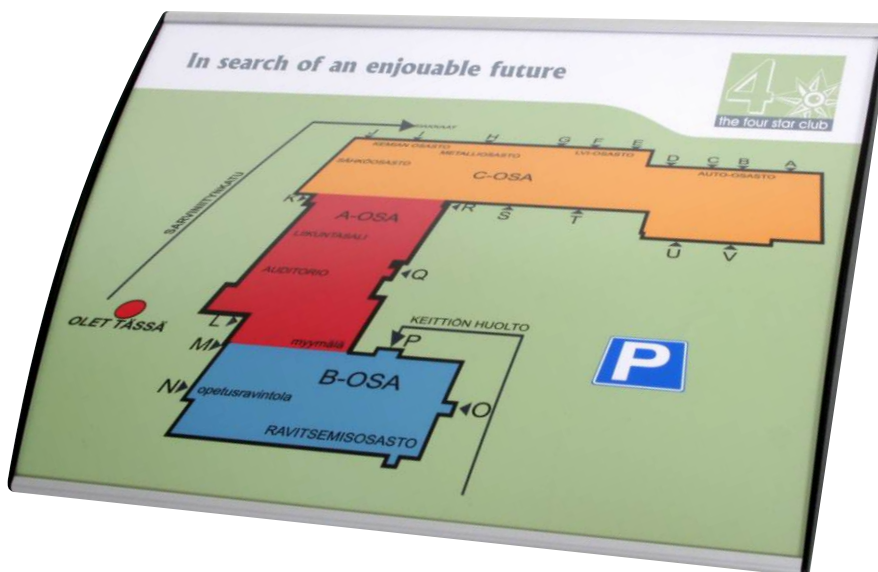

Informaation vaihto on nopeaa ja helppoa

Käyttökohteita ovat liikekiinteistöt, asuinrakennukset, sairaalat ja muut julkiset tilat.

Alumiinirakenteinen KR-kilpi on kestävä ja monikäyttöinen opaste.

Kilpien ehdottomat valtiit ovat; hyvä ulkonäkö, monikäyttöisyys ja helppo päivitettävyys.

Kun kuvat ja tekstit voidaan tulostaa kätevästi toimiston omalla pöytätulostimella, on opasteiden päivittäminen nopeaa ja kustannustehokasta.

Opasteiden ulkoasu voidaan valita hyvin vapaasti sillä suurin osa näkyvästä pinnasta on tulostetta. Vain mielikuvitus on rajana.

Tulostepaperi on suojassa lialta ohuen mattapintaisen akryylin alla. Akryyli istuu tukevasti profiilissa, mutta voidaan poistaa helposti pienen imukupin avulla.

KR - Opasteet		XxY	AxB	HINNAT
ISA6	A6 (105x148 mm)	101x148 mm	109x153 mm	12,67€
IS105x120	105x120 mm	101x120 mm	109x125 mm	11,67€
IS105x210	105x210 mm	101x210 mm	109x215 mm	13,50€
IS105x300	105x300 mm	101x300 mm	109x305 mm	15,50€
IS105x500	105x500 mm	101x500 mm	109x505 mm	20,00€
IS105x700	105x500 mm	101x700 mm	109x705 mm	24,33€
IS105x1000	105x1000 mm	101x1000 mm	109x1005 mm	31,33€
ISA5	A5 (148x210 mm)	144x210 mm	152x215 mm	14,67€
IS148x120	148x120 mm	144x120 mm	152x125 mm	12,50€
IS148x300	148x300 mm	144x300 mm	152x305 mm	17,33€
IS148x500	148x500 mm	144x500 mm	152x505 mm	23,00€
IS148x700	148x700 mm	144x700 mm	152x705 mm	28,00€
IS148x1000	148x1000 mm	144x1000 mm	152x1005 mm	37,33€
ISA4	A4 (210x297 mm)	206x297 mm	214x302 mm	21,00€
IS210x120	210x120 mm	206x120 mm	214x125 mm	14,00€
IS210x210	210x210 mm	206x210 mm	214x215 mm	17,67€
IS210x300	210x300 mm	206x300 mm	214x305 mm	21,67€
IS210x500	210x500 mm	206x500 mm	214x505 mm	29,83€
IS210x700	210x700 mm	206x700 mm	214x705 mm	38,50€
IS210x1000	210x1000 mm	206x1000 mm	214x1005 mm	51,00€