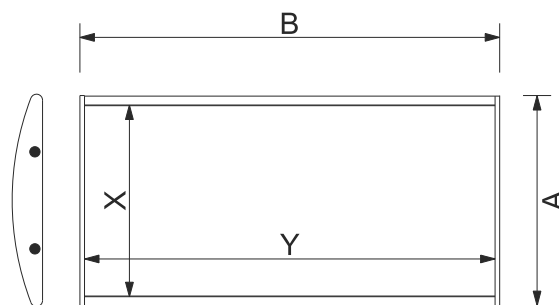

Tulostepaperi on suojassa lialta ohuen mattapintaisen akryylin alla. Akryyli istuu tukevasti profiilissa, mutta voidaan poistaa helposti pienen imukupin avulla.

KR - Opasteet		XxY	AxB	HINNAT
ISA6	A6 (105x148 mm)	101x148 mm	109x153 mm	12,67€
IS105x120	105x120 mm	101x120 mm	109x125 mm	11,67€
IS105x210	105x210 mm	101x210 mm	109x215 mm	13,50€
IS105x300	105x300 mm	101x300 mm	109x305 mm	15,50€
IS105x500	105x500 mm	101x500 mm	109x505 mm	20,00€
IS105x700	105x500 mm	101x700 mm	109x705 mm	24,33€
IS105x1000	105x1000 mm	101x1000 mm	109x1005 mm	31,33€
ISA5	A5 (148x210 mm)	144x210 mm	152x215 mm	14,67€
IS148x120	148x120 mm	144x120 mm	152x125 mm	12,50€
IS148x300	148x300 mm	144x300 mm	152x305 mm	17,33€
IS148x500	148x500 mm	144x500 mm	152x505 mm	23,00€
IS148x700	148x700 mm	144x700 mm	152x705 mm	28,00€
IS148x1000	148x1000 mm	144x1000 mm	152x1005 mm	37,33€
ISA4	A4 (210x297 mm)	206x297 mm	214x302 mm	21,00€
IS210x120	210x120 mm	206x120 mm	214x125 mm	14,00€
IS210x210	210x210 mm	206x210 mm	214x215 mm	17,67€
IS210x300	210x300 mm	206x300 mm	214x305 mm	21,67€
IS210x500	210x500 mm	206x500 mm	214x505 mm	29,83€
IS210x700	210x700 mm	206x700 mm	214x705 mm	38,50€
IS210x1000	210x1000 mm	206x1000 mm	214x1005 mm	51,00€