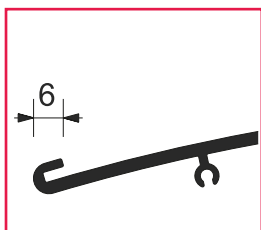

Tulostepaperi on suojassa lialta ohuen mattapintaisen akryylin alla. Akryyli istuu tukevasti profiilissa, mutta voidaan poistaa helposti pienen imukupin avulla.

KR - Opasteet		XxY	AxB	HINNAT
ISA6	A6 (105x148 mm)	101x148 mm	109x153 mm	12,67€
IS105x120	105x120 mm	101x120 mm	109x125 mm	11,67€
IS105x210	105x210 mm	101x210 mm	109x215 mm	13,50€
IS105x300	105x300 mm	101x300 mm	109x305 mm	15,50€
IS105x500	105x500 mm	101x500 mm	109x505 mm	20,00€
IS105x700	105x500 mm	101x700 mm	109x705 mm	24,33€
IS105x1000	105x1000 mm	101x1000 mm	109x1005 mm	31,33€
ISA5	A5 (148x210 mm)	144x210 mm	152x215 mm	14,67€
IS148x120	148x120 mm	144x120 mm	152x125 mm	12,50€
IS148x300	148x300 mm	144x300 mm	152x305 mm	17,33€
IS148x500	148x500 mm	144x500 mm	152x505 mm	23,00€
IS148x700	148x700 mm	144x700 mm	152x705 mm	28,00€
IS148x1000	148x1000 mm	144x1000 mm	152x1005 mm	37,33€
ISA4	A4 (210x297 mm)	206x297 mm	214x302 mm	21,00€
IS210x120	210x120 mm	206x120 mm	214x125 mm	14,00€
IS210x210	210x210 mm	206x210 mm	214x215 mm	17,67€
IS210x300	210x300 mm	206x300 mm	214x305 mm	21,67€
IS210x500	210x500 mm	206x500 mm	214x505 mm	29,83€
IS210x700	210x700 mm	206x700 mm	214x705 mm	38,50€
IS210x1000	210x1000 mm	206x1000 mm	214x1005 mm	51,00€