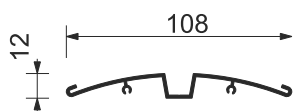

Tulostepaperi on suojassa lialta ohuen mattapintaisen akryylin alla. Akryyli istuu tukevasti profiilissa, mutta voidaan poistaa helposti pienen imukupin avulla.

KR - Opasteet		XxY	AxB	HINNAT
ISA6	A6 (105x148 mm)	101x148 mm	109x153 mm	12,67€
IS105x120	105x120 mm	101x120 mm	109x125 mm	11,67€
IS105x210	105x210 mm	101x210 mm	109x215 mm	13,50€
IS105x300	105x300 mm	101x300 mm	109x305 mm	15,50€
IS105x500	105x500 mm	101x500 mm	109x505 mm	20,00€
IS105x700	105x500 mm	101x700 mm	109x705 mm	24,33€
IS105x1000	105x1000 mm	101x1000 mm	109x1005 mm	31,33€
ISA5	A5 (148x210 mm)	144x210 mm	152x215 mm	14,67€
IS148x120	148x120 mm	144x120 mm	152x125 mm	12,50€
IS148x300	148x300 mm	144x300 mm	152x305 mm	17,33€
IS148x500	148x500 mm	144x500 mm	152x505 mm	23,00€
IS148x700	148x700 mm	144x700 mm	152x705 mm	28,00€
IS148x1000	148x1000 mm	144x1000 mm	152x1005 mm	37,33€
ISA4	A4 (210x297 mm)	206x297 mm	214x302 mm	21,00€
IS210x120	210x120 mm	206x120 mm	214x125 mm	14,00€
IS210x210	210x210 mm	206x210 mm	214x215 mm	17,67€
IS210x300	210x300 mm	206x300 mm	214x305 mm	21,67€
IS210x500	210x500 mm	206x500 mm	214x505 mm	29,83€
IS210x700	210x700 mm	206x700 mm	214x705 mm	38,50€
IS210x1000	210x1000 mm	206x1000 mm	214x1005 mm	51,00€