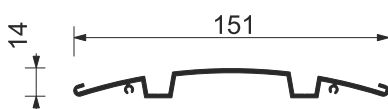

Tulostepaperi on suojassa lialta ohuen mattapintaisen akryylin alla. Akryyli istuu tukevasti profiilissa, mutta voidaan poistaa helposti pienen imukupin avulla.

KR - Opasteet		XxY	AxB	HINNAT
ISA6	A6 (105x148 mm)	101x148 mm	109x153 mm	12,67€
IS105x120	105x120 mm	101x120 mm	109x125 mm	11,67€
IS105x210	105x210 mm	101x210 mm	109x215 mm	13,50€
IS105x300	105x300 mm	101x300 mm	109x305 mm	15,50€
IS105x500	105x500 mm	101x500 mm	109x505 mm	20,00€
IS105x700	105x500 mm	101x700 mm	109x705 mm	24,33€
IS105x1000	105x1000 mm	101x1000 mm	109x1005 mm	31,33€
ISA5	A5 (148x210 mm)	144x210 mm	152x215 mm	14,67€
IS148x120	148x120 mm	144x120 mm	152x125 mm	12,50€
IS148x300	148x300 mm	144x300 mm	152x305 mm	17,33€
IS148x500	148x500 mm	144x500 mm	152x505 mm	23,00€
IS148x700	148x700 mm	144x700 mm	152x705 mm	28,00€
IS148x1000	148x1000 mm	144x1000 mm	152x1005 mm	37,33€
ISA4	A4 (210x297 mm)	206x297 mm	214x302 mm	21,00€
IS210x120	210x120 mm	206x120 mm	214x125 mm	14,00€
IS210x210	210x210 mm	206x210 mm	214x215 mm	17,67€
IS210x300	210x300 mm	206x300 mm	214x305 mm	21,67€
IS210x500	210x500 mm	206x500 mm	214x505 mm	29,83€
IS210x700	210x700 mm	206x700 mm	214x705 mm	38,50€
IS210x1000	210x1000 mm	206x1000 mm	214x1005 mm	51,00€