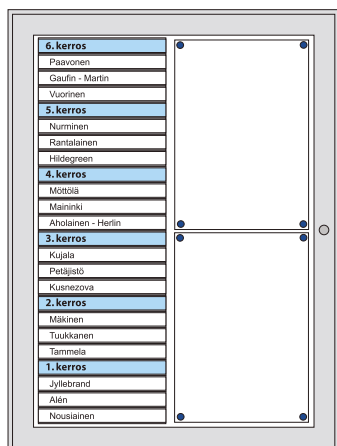

S4 (522x697mm)

Taulu 159,20€
Magneetti sarja (8kpl) á 4,70 €
Tekstipaneelirivi (24kpl) á 31,90€