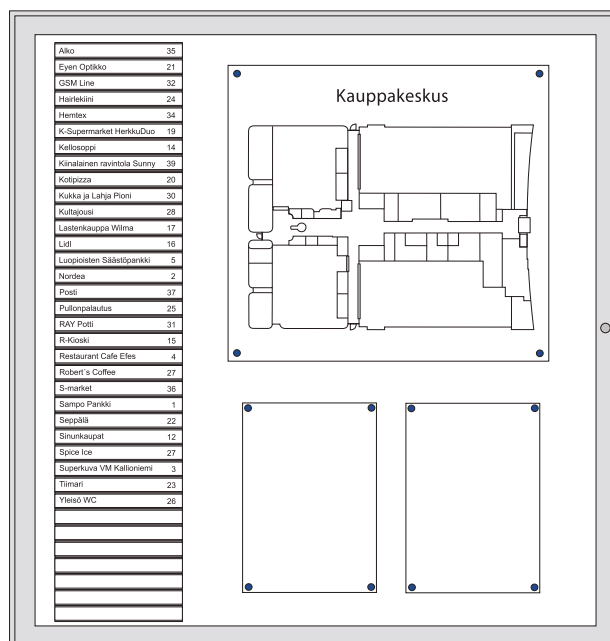

S12 (962x1005mm)

Taulu 260,50€
Magneetti sarja (8kpl) á 4,70 €
Tekstipaneelirivi (36kpl) á 49,90€

0% alv

Vakiovarustus

- alumiinirunko (väri matta alumiini)
- teräksinen taustalevy
- lukollinen saranoitu kansi

Valinnaiset varusteet

- Magneetit A4 arkeille
- Tekstipaneelirivit*
- Korkkitausta
- Graffitisuojaus

* Tekstit paneeliin toteutetaan Brother lämpökirjoittimella. Näitä saa kaikista hyvin varustetuista kirjakaupoista ja toimistotarvike-liikkeistä.