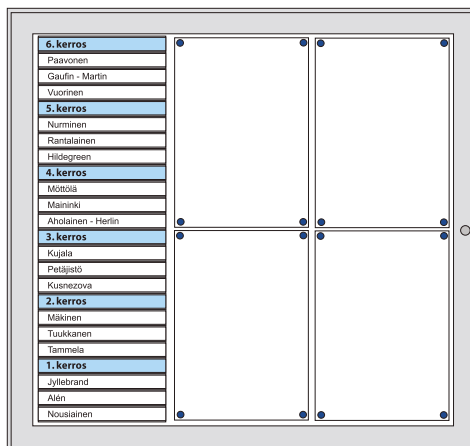

S6 (742x697mm)

Taulu 181,90€
Magneetti sarja (8kpl) á 4,70 €
Tekstipaneelirivi (24kpl) á 31,90€