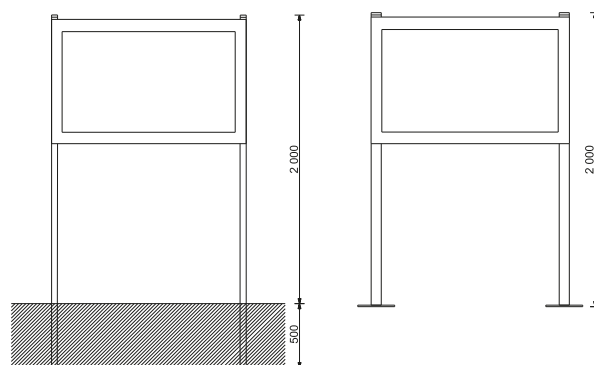

Jaloista voidaan valita joko maahan upotettava malli tai laipiolla varustettu malli

0% alv