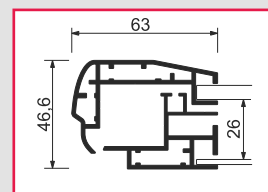

PERUSMALLI		X×Y	A×B	HINTA
T4	2x2 = 4x A4	459x633 mm	585x760 mm	314,34 €
T6	3x2 = 6x A4	678x633 mm	805x760 mm	377,00 €
T8	4x2 = 8x A4	898x633 mm	1025x760 mm	402,00 €
T9	3x3 = 9x A4	678x940 mm	805x1067 mm	423,67 €
T12	4x3 = 12x A4	898x940 mm	1025x1067 mm	583,34 €
T15	5x3 = 15x A4	1118x940 mm	1245x1067 mm	694,67 €
T18	6x3 = 18x A4	1338x940 mm	1465x1067 mm	735,34 €
T21	7x3 = 21x A4	1558x940 mm	1685x1067 mm	789,00 €
T24	8x3 = 24x A4	1779x940 mm	1905x1067 mm	828,00 €
T27	9x3 = 27x A4	1998x940 mm	2125x1067 mm	958,67 €

LED-VALOILLA		X×Y	A×B		HINTA
T4 LED	2x2 = 4x A4	459x633 mm	585x860 mm	3,2 W	444,67 €
T6 LED	3x2 = 6x A4	678x633 mm	805x860 mm	6,4 W	507,67 €
T8 LED	4x2 = 8x A4	898x633 mm	1025x860 mm	7,2 W	583,34 €
T9 LED	3x3 = 9x A4	678x940 mm	805x1167 mm	6,4 W	598,00 €
T12 LED	4x3 = 12x A4	898x940 mm	1025x1167 mm	7,2 W	733,34 €
T15 LED	5x3 = 15x A4	1118x940 mm	1245x1167 mm	8,8 W	820,67 €
T18 LED	6x3 = 18x A4	1338x940 mm	1465x1167 mm	10,4 W	919,00 €
T21 LED	7x3 = 21x A4	1558x940 mm	1685x1167 mm	12,8 W	1004,00 €
T24 LED	8x3 = 27x A4	1779x940 mm	1905x1167 mm	13,6 W	1069,67 €
T27 LED	9x3 = 27x A4	1998x940 mm	2125x1167 mm	16 W	1150,67 €