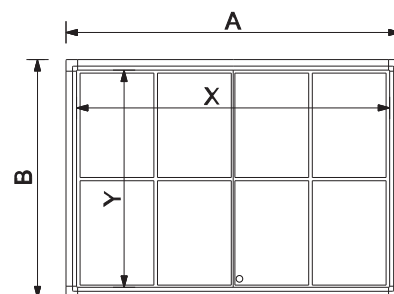

		XxY	AxB	HINTA
SL6	3x2 = 6x A4	660x615 mm	720x675 mm	265,00€
SL8	4x2 = 8x A4	880x615 mm	940x675 mm	304,00€
SL9	3x3 = 9x A4	660x922 mm	720x982 mm	320,67€
SL10	5x2 = 10x A4	1100x615 mm	1160x675 mm	371,00€
SL12	4x3 = 12x A4	880x922 mm	940x982 mm	416,00€
SL15	5x3 = 15x A4	1100x922 mm	1160x982 mm	458,67€
SL18	6x3 = 18x A4	1320x922 mm	1380x982 mm	502,50€
SL21	7x3 = 21x A4	1540x922 mm	1600x982 mm	590,67€
SL24	8x3 = 24x A4	1755x922 mm	1815x982 mm	655,67€

0% alv

SL-sarjan taulut ovat lukittavilla liukulaseilla varustettuja ilmoitustauluja sisäkäyttöön. Taulu voidaan valita joko teräs- tai korkkipohjalla.

Korkkipohjaan informaatio kiinnitetään nastoilla ja teräspohjan kanssa käytetään magneetteja. Teräspohja soveltuu myös tussitauluksi.

Taulun runko on luonnonväriin anodisoitua alumiinia.

Taulun nurkissa on pyöristetetyt muovikulmat.