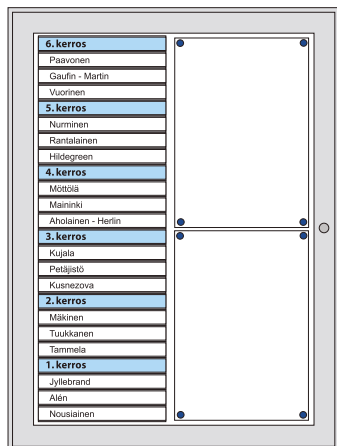

S4 (522x697mm)

Taulu 159,20€
Magneetti sarja (8kpl) á 4,70 €
Tekstipaneelirivi (24kpl) á 31,90€