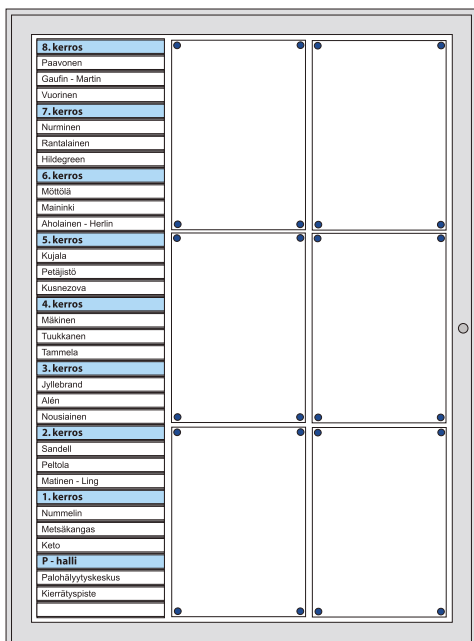

S9 (742x1005mm)

Taulu 229,33€
Magneetti sarja (8kpl) á 4,70 €
Tekstipaneelirivi (36kpl) á 49,90€