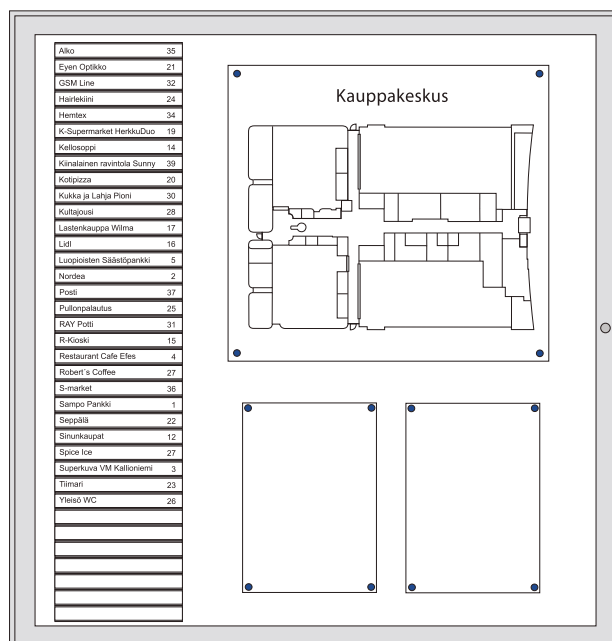

S12 (962x1005mm)

Taulu 260,50€
Magneetti sarja (8kpl) á 4,70 €
Tekstipaneelirivi (36kpl) á 49,90€

0% alv

Vakiovarustus

- alumiinirunko (väri matta alumiini)
- teräksinen taustalevy
- lukollinen saranoitu kansi

Valinnaiset varusteet

- Magneetit A4 arkeille
- Tekstipaneelirivit*
- Korkkitausta
- Graffitisuojaus

* Tekstit paneelisiin toteutetaan Brother lämpökirjoittimella. Näitä saa kaikista hyvin varustetuista kirjakaupoista ja toimistotarvike-liikkeistä.