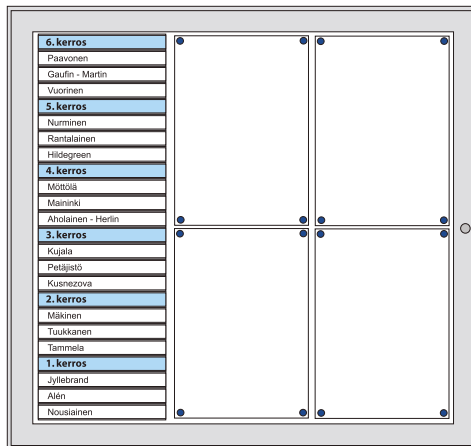

S6 (742x697mm)

Taulu 181,90€
Magneetti sarja (8kpl) á 4,70 €
Tekstipaneelirivi (24kpl) á 31,90€